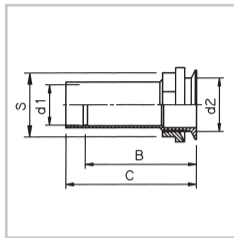

PP TABLE DUCT

PP substraatgoot doorvoer

PP Durchführung

PP traversée

Passagio PP

Pasamuro PP

PP

ART.CODE	d1	d2	B	C	S	QUANTITY
15001303	32	1¼ (M)	90	104	50	175