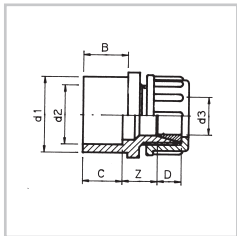

TYPE B

CLAMP COUPLING

Klemkoppeling
Klemmkupplung
Manchon de calage
Bocchettone di tenuta
Abrazadera rapida

ART.CODE	d1	d2	d3	Z	B	C	D		TYPE	QUANTITY
15006879	50	40	32	23	27	32	15	Soft	A	200
15007363	50	40	32	23	27	32	15	Hard	A	200
15006880	-	50	40	26	33	32	17	Soft	A	100
15007365	75	63	50	43	44	38	13	Soft	B	50
15006881	90	75	63	51	50	44	13	Soft	B	25
15007367	110	90	75	55	61	51	21	Soft	B	18
15006882	-	110	90	48	60	61	21	Soft	B	10

PVC-U