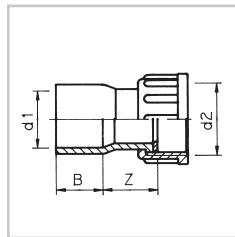

## 2/3 UNION

2/3 Koppeling  
2/3 Verschraubung  
Raccord union à 2 pieces  
Bocchettone à 2  
Racor union 2 piezas

ART.CODE	d1	d2	Z	B	PN	QUANTITY
15006965	40	1¼" (F)	37	30	10	100
15007321	40	1½" (F)	35	35	16	200