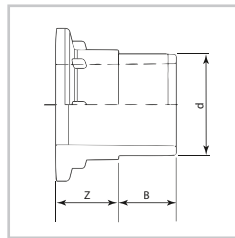

COLLAR MALE SPIGOT (OPTION)

Inlegstuk uitwendig lijm
Bundbuchse Klebestutzen
Collet à coller male
Collare maschio
Portabrida encolar macho

PVC-U

ART.CODE	d	Z	B	DN	QUANTITY
15006977	50	33	31	40	1
15006900	63	39	38	50	1