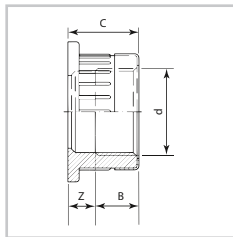

COLLAR FEMALE THREADED (PARTS)

Inlegstuk inwendig draad
Bundbuchse Innengewinde
Collet taraudé
Collare attacchi filetatti femmina
Portabrida encolar rosca hembra

ART.CODE	d	B	C	Z	DN	QUANTITY
15006979	3/8" (F)	13	20.5	7.5	10	50
720954	1/2" (F)	17	20.5	3.5	15	50
720952	3/4" (F)	19	23.5	4.5	20	50
720953	1" (F)	21	27.5	6.5	25	50
15006901	1 1/4" (F)	21	32.0	11	32	25
15002312	1 1/2" (F)	29	38.0	9	40	20
15006981	2" (F)	32	49.0	17	50	20
15006902	2 1/2" (F)	36	54.5	18.5	65	10
15007409	3" (F)	39	63.0	24	80	10
15007329	4" (F)	46	76.5	30.5	100	10