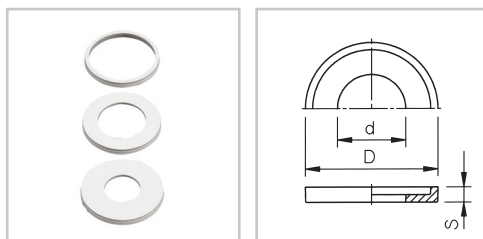

# THROTTLE PLATE

for irrigation hose connection 1.98

Smoorplaatje voor gietdarmpijpe 1.98  
Drosseln Platte für berieselungsschlauch-  
anschluss 1.98

Lamelle d'étouffage pour raccord gaine d'ar-  
rosage 1.98

Lamina di asfissiare per raccordo  
per tubo inaffiante 1.98

Lamina de ahogar para boquilla  
para manguera 1.98

ART.CODE	D	d	S	QUANTITY
15007097	27	14	4	500
15007440	27	14.5	4	500
15007099	27	15	4	500
15007016	27	15.5	4	500
15007101	27	16	4	500
15007018	27	16.5	4	500
15007103	27	17	4	500
15007020	27	17.5	4	500
15007105	27	18	4	500
15007022	27	20	4	500
15007107	27	22	4	500
15007024	34	0	4	500
15007109	34	11	4	500
15007026	34	11.5	4	500
15007111	34	12	4	500
15007028	34	12.5	4	500
15007113	34	13	4	500
15007456	34	13.5	4	500
15007115	34	14	4	500
15007032	34	14.5	4	500
15007117	34	15	4	500
15007460	34	15.5	4	500
15007119	34	16	4	500
15007463	34	16.5	4	500
15007549	34	17	4	500
15007464	34	17.5	4	500
15007123	34	18	4	500
15007466	34	19	4	500
15007125	34	20	4	500
15007468	34	22	4	500
15007127	34	24	4	500
15007470	34	26	4	500
15007129	34	28	4	500
15007472	34	30	4	500
15007131	45	0	4	500
15007047	45	16	4	500
15007133	45	17	4	500
15007477	45	18	4	500
15007563	45	19	4	500
15007052	45	20	4	500