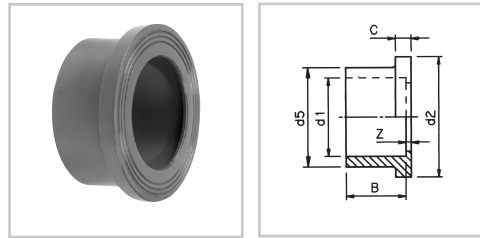

FLANGE ADAPTOR

Kraagbus
Bundbusche
Collet
Collare
Portabrida

* Suitable for
combination with
PP-V flange

ART.CODE	d1	DN	d2	d5	Z	B	C	QUANTITY
15007182	16	10	29	22	3	14	6	100
716213	20	15	34	27	3	16	6	100
716214	25	20	41	33	3	19	7	100
716215	32	25	50	41	3	22	7	100
716216	40	32	60	50	3	26	8	100
716217	50	40	72	61	3	31	8	150
716218	63	50	90	77	3	38	9	75
716219	75	65	106	91	3	44	10	50
716220	90	80	125	108	5	51	11	40
716221	110	100	150	131	7	61	12	25
716222	125	100	170	148	7	69	13	10
716223	140	125	188	165	5	76	14	10
716224	160	150	212	188	5	86	18	10
716225	200	200	248	232	7	106	19	3
	200	200	248	224	7	106	19	3
716226	225	200	273	248	7	119	23	3
716228	250	225	303	274	7	131	23	4
716227	280	250	328	306	9	146	26	2
716229	315	300	378	342	10	164	31	1
716230	355	350	430	384	10	184	32	1
	400	400	484	438	10	206	34	1