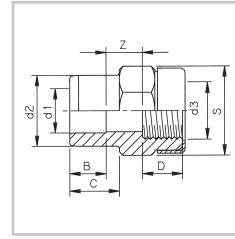

# ADAPTOR SOCKET

Draadsok  
Schraubmuffe  
Manchon taraudé  
Manicotto  
Manguito transición

TYPE A

TYPE B

ART.CODE	d1	d2	d3	Z	B	C	D	S	TYPE	PN	QUANTITY
15007225	10	16	¼" (F)	9	12	14	12	24	A	16	100
15009913	12	16	⅜" (F)	11	12	14	12	27	A	10	100
15007139	12	16	⅜" (F)	11	12	14	12	27	B	16	50
15009941	-	20	½" (F)	-	-	16	15	32	A	10	100
716210	-	20	½" (F)	-	-	16	15	32	B	16	50
15007228	16	25	½" (F)	13.5	14	19	15	32	A	10	100
716211	16	25	½" (F)	13.5	14	19	15	32	B	16	50
15009970	20	32	¾" (F)	17	16	22	16	36	A	10	100
716212	20	32	¾" (F)	17	16	22	16	36	B	16	50
15009884	25	32	1" (F)	15.5	19	22	22	46	A	10	200
15005156	25	32	1" (F)	15.5	19	22	22	46	B	16	75
15009914	32	40	1¼" (F)	17	23	26	23	55	A	10	100
15005144	32	40	1¼" (F)	17	23	26	23	55	B	16	100
15007570	40	50	1½" (F)	21	26	31	25	66	A	10	75
15005131	40	50	1½" (F)	21	26	31	25	66	B	16	75
15009942	50	63	2" (F)	26.5	32	38	28	80	A	10	60
715643	50	63	2" (F)	26.5	32	38	28	80	B	16	25
715653	63	75	2½" (F)	29.5	38	44	31	94	B	10	25