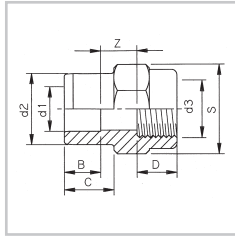

# ADAPTOR SOCKET

Draadsok  
Schraubmuffe  
Manchon taraudé  
Manicotto  
Manguito transición

TYPE A

TYPE B

ART.CODE	d1	d2	d3	Z	B	C	D	S	TYPE	PN	QUANTITY
15007225	10	16	¼" (F)	9	12	14	12	24	A	16	100
15009913	12	16	⅜" (F)	11	12	14	12	27	A	10	100
15007139	12	16	⅜" (F)	11	12	14	12	27	B	16	50
15009941	-	20	½" (F)	-	-	16	15	32	A	10	100
716210	-	20	½" (F)	-	-	16	15	32	B	16	50
15007228	16	25	½" (F)	13.5	14	19	15	32	A	10	100
716211	16	25	½" (F)	13.5	14	19	15	32	B	16	50
15009970	20	32	¾" (F)	17	16	22	16	36	A	10	100
716212	20	32	¾" (F)	17	16	22	16	36	B	16	50
15009884	25	32	1" (F)	15.5	19	22	22	46	A	10	200
15005156	25	32	1" (F)	15.5	19	22	22	46	B	16	75
15009914	32	40	1¼" (F)	17	23	26	23	55	A	10	100
15005144	32	40	1¼" (F)	17	23	26	23	55	B	16	100
15007570	40	50	1½" (F)	21	26	31	25	66	A	10	75
15005131	40	50	1½" (F)	21	26	31	25	66	B	16	75
15009942	50	63	2" (F)	26.5	32	38	28	80	A	10	60
715643	50	63	2" (F)	26.5	32	38	28	80	B	16	25
715653	63	75	2½" (F)	29.5	38	44	31	94	B	10	25