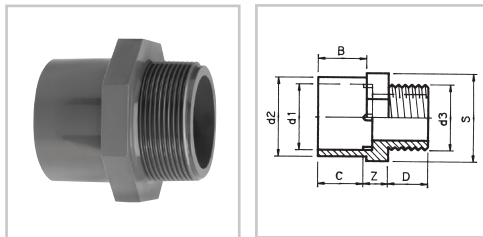

# ADAPTOR NIPPLE

Inzetdraadeind  
Gewindestück  
Embout fileté  
Manicotto nipplo  
Manchon de transición

ART.CODE	d1	d2	d3	Z	B	C	S	D	PN	QUANTITY
15007249	-	16	¼" (M)	8	14	-	27	13	16	100
716119	-	16	⅜" (M)	8	14	-	27	15	16	100
15007592	-	16	½" (M)	8	14	-	27	19	16	100
710404	-	20	⅜" (M)	8	16	-	32	15	16	100
716120	-	20	½" (M)	8	16	-	32	19	16	100
15005168	-	20	¾" (M)	8	16	-	32	19	16	100
15005130	-	25	½" (M)	9	19	-	36	19	16	100
716121	-	25	¾" (M)	9	19	-	36	19	16	100
15005143	-	25	1" (M)	9	19	-	36	21	16	100
716122	25	32	¾" (M)	10	22	19	46	19	16	100
711153	25	32	1" (M)	12	22	19	46	21	16	100
716140	25	32	1¼" (M)	10	22	19	46	23	16	100
716123	-	40	1" (M)	11	26	-	55	21	16	100
716124	-	40	1¼" (M)	11	26	-	55	23	16	100
716125	-	50	1¼" (M)	12	31	-	65	23	16	100
716126	-	50	1½" (M)	12	31	-	65	23	16	100
716127	-	63	1¼" (M)	13	38	-	80	23	16	100
716128	-	63	1½" (M)	13	38	-	80	23	16	100
716129	-	63	2" (M)	13	38	-	80	27	16	100