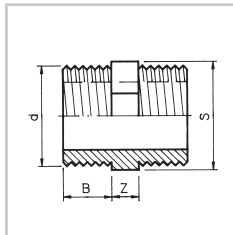

NIPPLE

Draadnippel
 Doppelnippel
 Mamelon fileté
 Nipplo
 Nipple

TYPE A

TYPE B

TYPE A

TYPE B

ART. CODE	d	Z	B	S	TYPE	PN	QUANTITY
15007251	¼" (M)	8	12	19	A	16	100
716267	⅜" (M)	8	15	24	A	16	100
717376	½" (M)	8	17	27	A	16	100
717379	¾" (M)	8	17	32	A	16	100
717383	1" (M)	9	21	36	A	16	100
716269	1¼" (M)	10	23	46	A	16	100
717388	1½" (M)	11	23	55	A	16	100
717392	2" (M)	12	27	65	A	16	100
	2½" (M)	16	27	-	B	16	25
	3" (M)	25	27	-	B	16	10
	4" (M)	16	33	-	B	16	10
	5" (M)	16	46	-	B	16	10