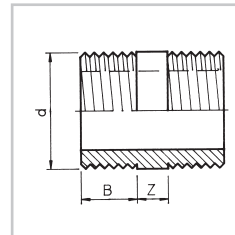

NIPPLE

Draadnippel
 Doppelnippel
 Mamelon fileté
 Nipplo
 Nipple

TYPE A

TYPE B

TYPE A

TYPE B

ART. CODE	d	Z	B	S	TYPE	PN	QUANTITY
15007251	¼" (M)	8	12	19	A	16	100
716267	⅜" (M)	8	15	24	A	16	100
717376	½" (M)	8	17	27	A	16	100
717379	¾" (M)	8	17	32	A	16	100
717383	1" (M)	9	21	36	A	16	100
716269	1¼" (M)	10	23	46	A	16	100
717388	1½" (M)	11	23	55	A	16	100
717392	2" (M)	12	27	65	A	16	100
	2½" (M)	16	27	-	B	16	25
	3" (M)	25	27	-	B	16	10
	4" (M)	16	33	-	B	16	10
	5" (M)	16	46	-	B	16	10