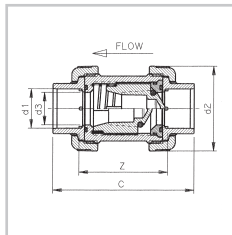

CHECKVALVE

Terugslagklep
Rückschlagventil
Soupape de retenue
Valvola diritegno
Vulvelas antiretorno

PVC-U

INOX

Viton[®]

ART.CODE	d1	d2	d3	Z	C	DN	PN	P	Kv	QUANTITY
15007340	16	43	10	46	75	10	16	0.05	61	50
15006999	20	59	17	58	91	15	16	0.05	147	50
15006914	25	64	22	62.5	101.5	20	16	0.05	263	50
720544	32	73	27	75.5	120.5	25	16	0.05	388	50
15007427	40	86	33	90	143	32	16	0.05	682	30
720603	50	102	40	108	171	40	16	0.05	1052	10
720605	63	124	50	129	205.5	50	16	0.05	1658	10
15007342	75	151	67	164	252	65	10	0.10	1933	1
15007001	90	178.5	83	188	291	80	10	0.10	3166	1
15006916	110	215.5	99	225	348	100	10	0.10	4650	1