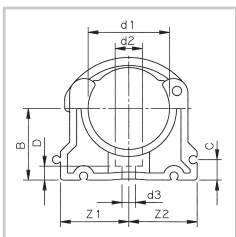

TUBE CLIP

Buisquem
Rohrklemme
Clip de fixation
Support per tubi
Abrazadera para tubos

TYPE B

TYPE C

ART.CODE	d1	d2	d3	Z1	Z2	B	C	D	E	TYPE	QUANTITY
15007401	16	10.5	5.5	14	16.5	23	10	6	16	B	400 (40x10)
15007326	20	10.5	5.5	16.5	19	25	10	6	16	B	400 (40x10)
15007403	25	10.5	5.5	19	21.5	27.5	10	6	16	B	800 (80x10)
15007327	32	10.5	5.5	24	26.5	31	10	6	16	B	600 (60x10)
15007405	40	14	6.5	33.5	33.5	35	10	6.5	22	C	250 (25x10)
15004999	50	14	6.5	37	37	40	10	6.5	22	C	250 (25x10)
15007328	63	17	8.5	44.5	44.5	51.5	10	10	25	C	150 (15x10)
15005006	75	17	8.5	52	52	57.5	10	10	25	C	80 (8x10)
15007407	90	17	8.5	64.5	64.5	65	10	10	28	C	60 (6x10)