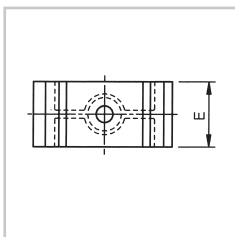

TUBE CLIP

Buisquem
Rohrklemme
Clip de fixation
Support per tubi
Abrazadera para tubos

TYPE B

TYPE C

ART.CODE	d1	d2	d3	Z1	Z2	B	C	D	E	TYPE	QUANTITY
15007401	16	10.5	5.5	14	16.5	23	10	6	16	B	400 (40x10)
15007326	20	10.5	5.5	16.5	19	25	10	6	16	B	400 (40x10)
15007403	25	10.5	5.5	19	21.5	27.5	10	6	16	B	800 (80x10)
15007327	32	10.5	5.5	24	26.5	31	10	6	16	B	600 (60x10)
15007405	40	14	6.5	33.5	33.5	35	10	6.5	22	C	250 (25x10)
15004999	50	14	6.5	37	37	40	10	6.5	22	C	250 (25x10)
15007328	63	17	8.5	44.5	44.5	51.5	10	10	25	C	150 (15x10)
15005006	75	17	8.5	52	52	57.5	10	10	25	C	80 (8x10)
15007407	90	17	8.5	64.5	64.5	65	10	10	28	C	60 (6x10)