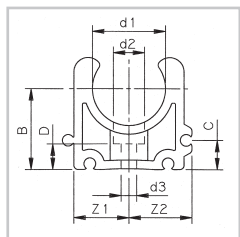

TUBE CLIP

Buisquem
Rohrklemme
Clip de fixation
Support per tubi
Abrazadera para tubos

TYPE B

TYPE C

ART.CODE	d1	d2	d3	Z1	Z2	B	C	D	E	TYPE	QUANTITY
15007401	16	10.5	5.5	14	16.5	23	10	6	16	B	400 (40x10)
15007326	20	10.5	5.5	16.5	19	25	10	6	16	B	400 (40x10)
15007403	25	10.5	5.5	19	21.5	27.5	10	6	16	B	800 (80x10)
15007327	32	10.5	5.5	24	26.5	31	10	6	16	B	600 (60x10)
15007405	40	14	6.5	33.5	33.5	35	10	6.5	22	C	250 (25x10)
15004999	50	14	6.5	37	37	40	10	6.5	22	C	250 (25x10)
15007328	63	17	8.5	44.5	44.5	51.5	10	10	25	C	150 (15x10)
15005006	75	17	8.5	52	52	57.5	10	10	25	C	80 (8x10)
15007407	90	17	8.5	64.5	64.5	65	10	10	28	C	60 (6x10)