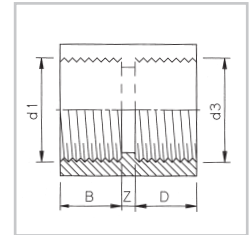

ADAPTOR SOCKET

Draadsok
Schraubmuffe
Manchon taraudé
Manicotto
Manguito transición

TYPE A

TYPE B & TYPE C

TYPE D

TYPE A

TYPE B

TYPE C

TYPE D

ART.CODE	d1	d3	Z	B	D	S	TYPE	PN	QUANTITY
15007546	¼" (F)	¼" (F)	2	12	12	24	A	16	100
15009993	¼" (F)	⅜" (F)	5	12	12	27	A	10	100
15007641	¼" (F)	⅜" (F)	5	12	12	27	B	16	50
716264	⅜" (F)	⅜" (F)	5	12	12	27	A	10	100
15007205	⅜" (F)	⅜" (F)	5	12	12	27	C	16	50
15009907	⅜" (F)	½" (F)	6	12	15	32	A	10	100
15007554	⅜" (F)	½" (F)	6	12	15	32	B	16	50
15009878	¼" (F)	½" (F)	6	12	15	32	A	10	50
15007128	¼" (F)	½" (F)	6	12	15	32	B	16	50
716776	½" (F)	½" (F)	3	15	15	32	A	10	100
15007548	½" (F)	½" (F)	3	15	15	32	C	16	50
15009965	⅜" (F)	¾" (F)	11	12	16	36	A	10	50
15007643	⅜" (F)	¾" (F)	11	12	16	36	B	16	50
15009879	½" (F)	¾" (F)	8	15	16	36	A	10	100
15007558	½" (F)	¾" (F)	8	15	16	36	B	16	50
716779	¾" (F)	¾" (F)	7	16	16	36	A	10	100
15007207	¾" (F)	¾" (F)	7	16	16	36	C	16	50
15009908	½" (F)	1" (F)	6	15	22	46	A	10	100
15007217	½" (F)	1" (F)	6	15	22	46	C	16	50
15009936	¾" (F)	1" (F)	7	16	22	46	A	10	100