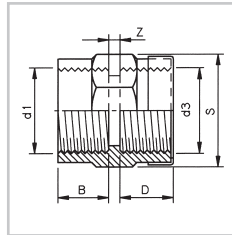

ADAPTOR SOCKET

Draadsok
Schraubmuffe
Manchon taraudé
Manicotto
Manguito transición

TYPE A

TYPE B & TYPE C

TYPE D

TYPE A

TYPE B

TYPE C

TYPE D

ART.CODE	d1	d3	Z	B	D	S	TYPE	PN	QUANTITY
15007546	¼" (F)	¼" (F)	2	12	12	24	A	16	100
15009993	¼" (F)	⅜" (F)	5	12	12	27	A	10	100
15007641	¼" (F)	⅜" (F)	5	12	12	27	B	16	50
716264	⅜" (F)	⅜" (F)	5	12	12	27	A	10	100
15007205	⅜" (F)	⅜" (F)	5	12	12	27	C	16	50
15009907	⅜" (F)	½" (F)	6	12	15	32	A	10	100
15007554	⅜" (F)	½" (F)	6	12	15	32	B	16	50
15009878	¼" (F)	½" (F)	6	12	15	32	A	10	50
15007128	¼" (F)	½" (F)	6	12	15	32	B	16	50
716776	½" (F)	½" (F)	3	15	15	32	A	10	100
15007548	½" (F)	½" (F)	3	15	15	32	C	16	50
15009965	⅜" (F)	¾" (F)	11	12	16	36	A	10	50
15007643	⅜" (F)	¾" (F)	11	12	16	36	B	16	50
15009879	½" (F)	¾" (F)	8	15	16	36	A	10	100
15007558	½" (F)	¾" (F)	8	15	16	36	B	16	50
716779	¾" (F)	¾" (F)	7	16	16	36	A	10	100
15007207	¾" (F)	¾" (F)	7	16	16	36	C	16	50
15009908	½" (F)	1" (F)	6	15	22	46	A	10	100
15007217	½" (F)	1" (F)	6	15	22	46	C	16	50
15009936	¾" (F)	1" (F)	7	16	22	46	A	10	100