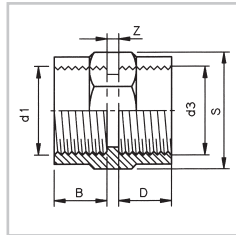

ADAPTOR SOCKET

Draadsok
Schraubmuffe
Manchon taraudé
Manicotto
Manguito transición

TYPE A

TYPE B & TYPE C

TYPE D

TYPE A

TYPE B

TYPE C

TYPE D

ART.CODE	d1	d3	Z	B	D	S	TYPE	PN	QUANTITY
15007546	¼" (F)	¼" (F)	2	12	12	24	A	16	100
15009993	¼" (F)	⅜" (F)	5	12	12	27	A	10	100
15007641	¼" (F)	⅜" (F)	5	12	12	27	B	16	50
716264	⅜" (F)	⅜" (F)	5	12	12	27	A	10	100
15007205	⅜" (F)	⅜" (F)	5	12	12	27	C	16	50
15009907	⅜" (F)	½" (F)	6	12	15	32	A	10	100
15007554	⅜" (F)	½" (F)	6	12	15	32	B	16	50
15009878	¼" (F)	½" (F)	6	12	15	32	A	10	50
15007128	¼" (F)	½" (F)	6	12	15	32	B	16	50
716776	½" (F)	½" (F)	3	15	15	32	A	10	100
15007548	½" (F)	½" (F)	3	15	15	32	C	16	50
15009965	⅜" (F)	¾" (F)	11	12	16	36	A	10	50
15007643	⅜" (F)	¾" (F)	11	12	16	36	B	16	50
15009879	½" (F)	¾" (F)	8	15	16	36	A	10	100
15007558	½" (F)	¾" (F)	8	15	16	36	B	16	50
716779	¾" (F)	¾" (F)	7	16	16	36	A	10	100
15007207	¾" (F)	¾" (F)	7	16	16	36	C	16	50
15009908	½" (F)	1" (F)	6	15	22	46	A	10	100
15007217	½" (F)	1" (F)	6	15	22	46	C	16	50
15009936	¾" (F)	1" (F)	7	16	22	46	A	10	100