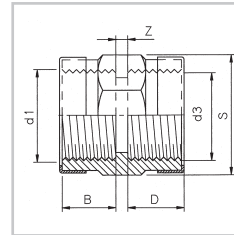

ADAPTOR SOCKET

Draadsok
Schraubmuffe
Manchon taraudé
Manicotto
Manguito transición

TYPE A

TYPE B & TYPE C

TYPE D

TYPE A

TYPE B

TYPE C

TYPE D

ART.CODE	d1	d3	Z	B	D	S	TYPE	PN	QUANTITY
15007546	¼" (F)	¼" (F)	2	12	12	24	A	16	100
15009993	¼" (F)	⅜" (F)	5	12	12	27	A	10	100
15007641	¼" (F)	⅜" (F)	5	12	12	27	B	16	50
716264	⅜" (F)	⅜" (F)	5	12	12	27	A	10	100
15007205	⅜" (F)	⅜" (F)	5	12	12	27	C	16	50
15009907	⅜" (F)	½" (F)	6	12	15	32	A	10	100
15007554	⅜" (F)	½" (F)	6	12	15	32	B	16	50
15009878	¼" (F)	½" (F)	6	12	15	32	A	10	50
15007128	¼" (F)	½" (F)	6	12	15	32	B	16	50
716776	½" (F)	½" (F)	3	15	15	32	A	10	100
15007548	½" (F)	½" (F)	3	15	15	32	C	16	50
15009965	⅜" (F)	¾" (F)	11	12	16	36	A	10	50
15007643	⅜" (F)	¾" (F)	11	12	16	36	B	16	50
15009879	½" (F)	¾" (F)	8	15	16	36	A	10	100
15007558	½" (F)	¾" (F)	8	15	16	36	B	16	50
716779	¾" (F)	¾" (F)	7	16	16	36	A	10	100
15007207	¾" (F)	¾" (F)	7	16	16	36	C	16	50
15009908	½" (F)	1" (F)	6	15	22	46	A	10	100
15007217	½" (F)	1" (F)	6	15	22	46	C	16	50
15009936	¾" (F)	1" (F)	7	16	22	46	A	10	100