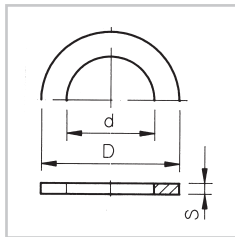

PP SLIPRING (PARTS)

PP Glijring
PP Gleitring
Joint à glissement PP
Amello suvocare PP
Junta plana PP

ART.CODE	Dia	d	D	S	QUANTITY
15007574	¾"	27	39	3	50
718027	1"	34	47	3	50
718029	1¼"	43	58	3	50
15007231	1½"	49	65	4	50
15007576	1¾"	55	72	4	50
718719	2"	61	79	4	50
15007661	2¼"	67	86	4	50
718028	2½"	77	95	4	25
15007150	2¾"	83	106	4	20
15007235	3"	90	112	5	20
15007580	M113	115	139	5	10
15007665	M133	135	160	5	10
15007582	M140	140	160	5	10