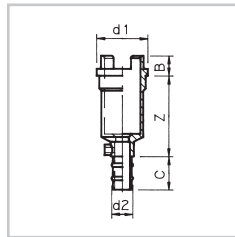

# CORPS (PARTS)

Huis (afdruipeventiel veer)

Gehäuse

Corps

Corpo

Cuerpo

## PART (A)

ART.CODE	d1	d2	Z	B	C	QUANTITY
15007638	39	16	61	14.5	25	50

PVC-U