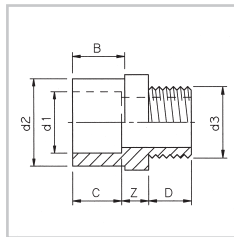

ADAPTOR NIPPLE

Draadeind
Gewindestück
Embout fileté
Manicotto nipplo
Manchon de transición

ART.CODE	d1	d2	d3	Z	B	C	D	PN	QUANTITY
15009976	25	32	½" (M)	6	22	19	18	10	500
15009890	25	32	¾" (M)	5	22	19	18	10	500
717375	25	32	1" (M)	6	22	19	17	10	500
15009919	32	40	1" (M)	5	23	22	18	10	500
15006272	32	40	1¼" (M)	4	23	22	18	10	600
15009948	40	50	1¼" (M)	11	31	26	23	10	300
15009814	40	50	1½" (M)	12	31	26	23	10	275
15009977	50	-	1½" (M)	12	-	31	23	10	200
716424	50	-	2" (M)	12	-	31	27	10	150
15009891	63	-	2" (M)	8	-	38	27	10	100