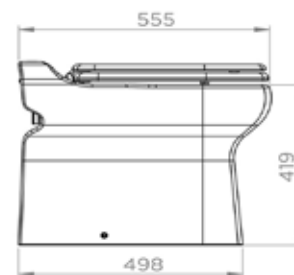

Afvoerdiameter
ext: 32 mm

multi-messen-snijschijf

INHOUD VERPAKKING

Terugslagklep, vloerbevestigingen, afneembaar soft-close deksel

POMPCURVE

Opvoerhoogte (m)

Debiet (l/min)

TECHNISCHE SPECIFICATIES

Afvoerdiameter ext	32 mm
T° max. van inkomend water	35°C
Spoelvolumen	1.8/3 L
Spanning - Frequentie	220-240 V - 50-60 Hz
Motorverbruik	550 W
Beschermingsgraad (IP)	IP44
Elektrische klasse	I
Geluidsniveau	51 dB(A)
Identificatie en logistiek	
Brutogewicht	30 kg
EAN-code	3308814999013
Artikel nr.	C6SENL

Afmetingen (mm)