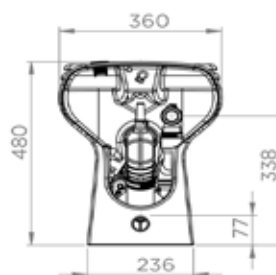

Afvoerdiameter
ext: 32 mm

multi-messen-snijschijf

INHOUD VERPAKKING

Terugslagklep, vloerbevestigingen, afneembaar soft-close deksel

POMPCURVE

Opvoerhoogte (m)

Debiet (l/min)

TECHNISCHE SPECIFICATIES

Afvoerdiameter ext	32 mm
T° max. van inkomend water	35°C
Spoelvolumen	1.8/3 L
Spanning - Frequentie	220-240 V - 50-60 Hz
Motorverbruik	550 W
Beschermingsgraad (IP)	IP44
Elektrische klasse	I
Geluidsniveau	51 dB(A)
Identificatie en logistiek	
Brutogewicht	30 kg
EAN-code	3308814999013
Artikel nr.	C6SENL

Afmetingen (mm)