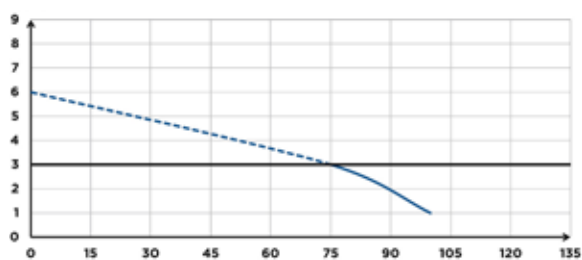

Afvoerdiameter
ext: 32 mm

multi-messen-snijschijf

INHOUD VERPAKKING

Terugslagklep, vloerbevestigingen, afneembaar soft-close deksel

POMPCURVE

Opvoerhoogte (m)

Debiet (l/min)

TECHNISCHE SPECIFICATIES

Afvoerdiameter ext	32 mm
T° max. van inkomend water	35°C
Spoelvolumen	1.8/3 L
Spanning - Frequentie	220-240 V - 50-60 Hz
Motorverbruik	550 W
Beschermingsgraad (IP)	IP44
Elektrische klasse	I
Geluidsniveau	51 dB(A)
Identificatie en logistiek	
Brutogewicht	30 kg
EAN-code	3308814999013
Artikel nr.	C6SENL

Afmetingen (mm)