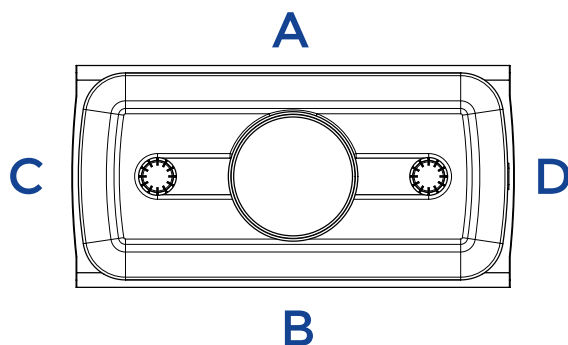

STOCKAGETANK / OPSLAGTANK 1100L MET STAALBANDEN

ART 2061

AANSLUITING(EN)

- Gelieve hieronder de juiste hoogtes en diameters aan te duiden op de gewenste plaats.

BOVENAANZICHT

AANZICHT A

AANZICHT B

AANZICHT C