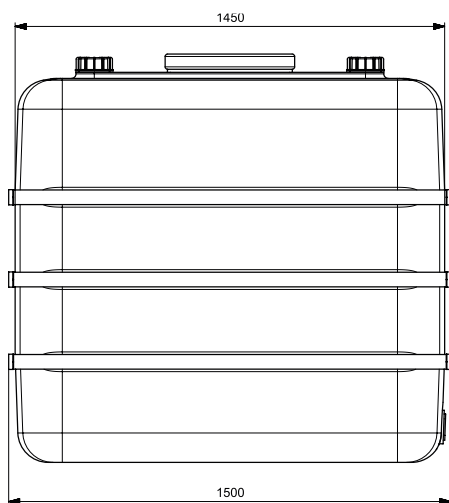

STOCKAGETANK / OPSLAGTANK 1100L MET STAALBANDEN

ART 2061

AANSLUITING(EN)

- Gelieve hieronder de juiste hoogtes en diameters aan te duiden op de gewenste plaats.

BOVENAANZICHT

AANZICHT A

AANZICHT B

AANZICHT C