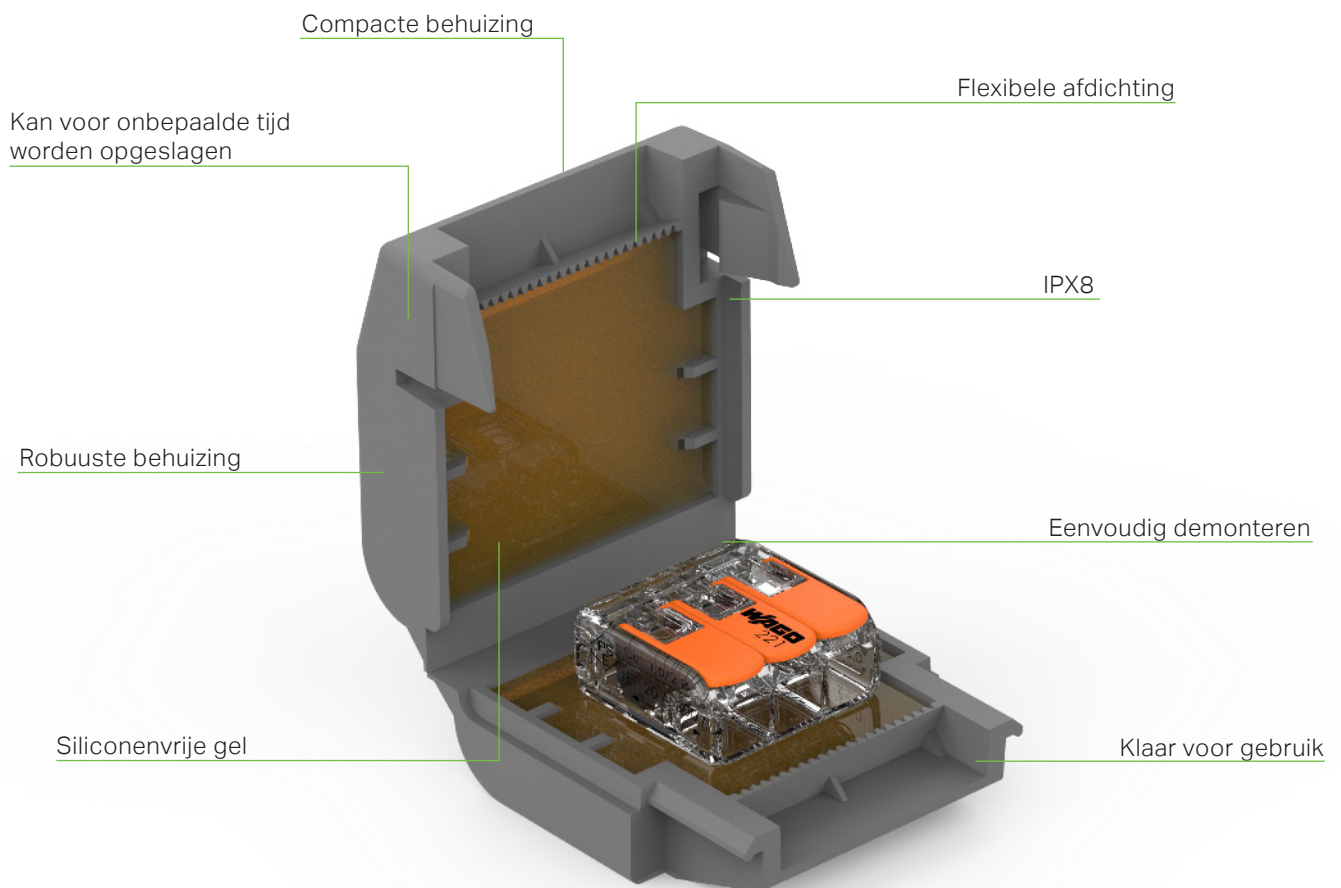

Veilige toepassingen

- Compleet systeem bestaande uit Gelbox en WAGO 221/2273 installatieklemmen
- IPX8 beschermingsniveau tegen binnendringend vocht en water
- IPX8 bescherming alleen gewaarborgd bij gebruik volgens aangegeven combinaties in productoverzicht
- Siliconevrije gel van Cellpack-kwaliteit
- Stabiliteit dankzij een robuuste behuizing
- Geen geleiderbeschadiging dankzij de flexibele afdichting

Veelzijdige toepassingen

- Dankzij siliconenvrije gel toepasbaar in automotive branche
- Kan worden gebruikt in het laagspanningsbereik met extra behuizing (dubbele isolatie)