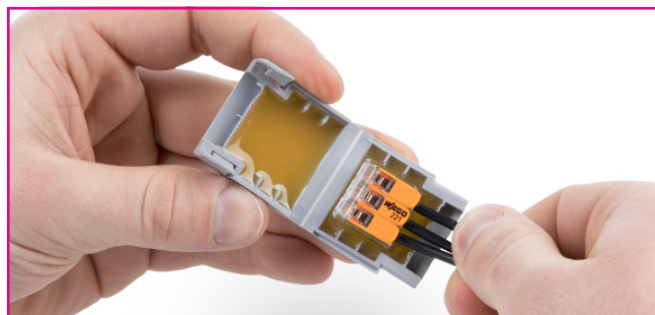

## Eenvoudige installatie

- Ruimtebesparend dankzij het compacte ontwerp
- Nog meer ruimte in de aansluitdoos, omdat meerdere klemmen in één Gelbox kunnen worden gebruikt
- Eenvoudige bediening dankzij innovatief ontwerp
- Installaties eenvoudig aanpassen

## Snelle installatie

- Tijdsbesparing door directe ingebruikname mengen en harden van de gelmassa is niet nodig
- Altijd klaar voor gebruik dankzij met gel gevulde boxen die voor onbepaalde tijd kunnen worden bewaard

Open de Gelbox aan de zijvergrendelingen.

Plaats de bedrade connector in de Gelbox.

Gelbox sluiten.

Eenvoudig aanpassen:  
verwijder de gebruikte Gelbox en gebruikte klem, maak de kabel schoon en sluit opnieuw aan. (nieuwe klem en nieuwe Gelbox)

## Veilige toepassingen

- Compleet systeem bestaande uit Gelbox en WAGO 221/2273 installatieklemmen
- IPX8 beschermingsniveau tegen binnendringend vocht en water
- IPX8 bescherming alleen gewaarborgd bij gebruik volgens aangegeven combinaties in productoverzicht
- Siliconevrije gel van Cellpack-kwaliteit
- Stabiliteit dankzij een robuuste behuizing
- Geen geleiderbeschadiging dankzij de flexibele afdichting