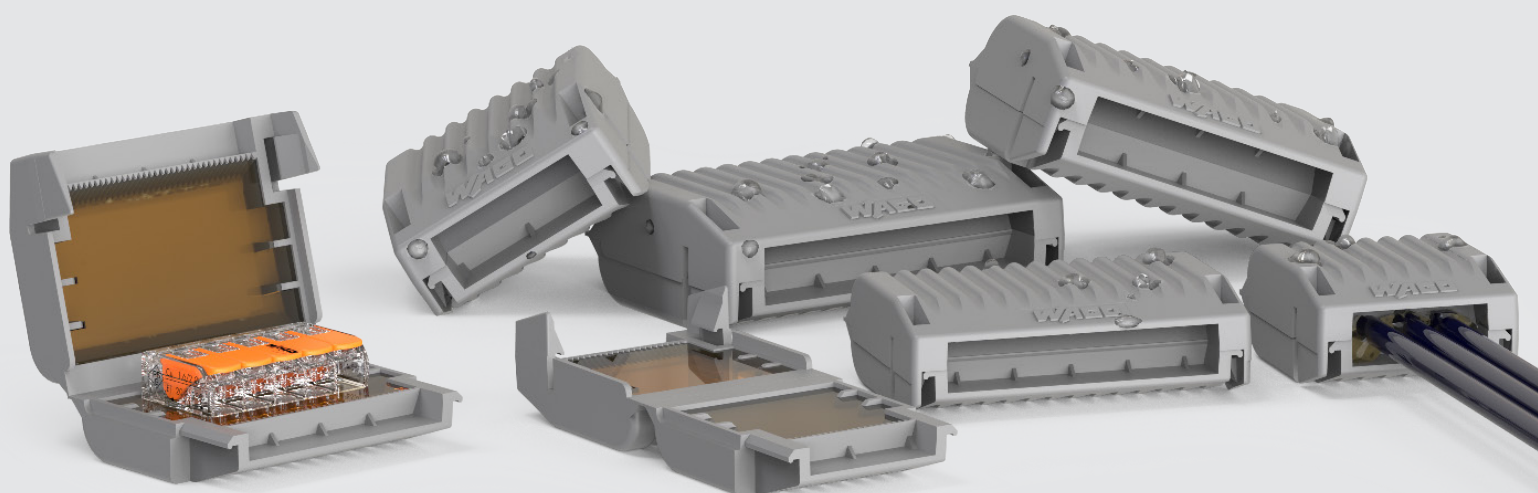

# WAGO Gelbox voor installatieklemmen

Eenvoudig beschermd tegen vocht

## Eenvoudige installatie

- Ruimtebesparend dankzij het compacte ontwerp
- Nog meer ruimte in de aansluitdoos, omdat meerdere klemmen in één Gelbox kunnen worden gebruikt
- Eenvoudige bediening dankzij innovatief ontwerp
- Installaties eenvoudig aanpassen

Open de Gelbox aan de zijvergrendelingen.

Plaats de bedrade connector in de Gelbox.

Gelbox sluiten.

Eenvoudig aanpassen:  
verwijder de gebruikte Gelbox en gebruikte klem, maak de kabel schoon en sluit opnieuw aan. (nieuwe klem en nieuwe Gelbox)

## Veilige toepassingen

- Compleet systeem bestaande uit Gelbox en WAGO 221/2273 installatieklemmen
- IPX8 beschermingsniveau tegen binnendringend vocht en water
- IPX8 bescherming alleen gewaarborgd bij gebruik volgens aangegeven combinaties in productoverzicht
- Siliconevrije gel van Cellpack-kwaliteit
- Stabiliteit dankzij een robuuste behuizing
- Geen geleiderbeschadiging dankzij de flexibele afdichting