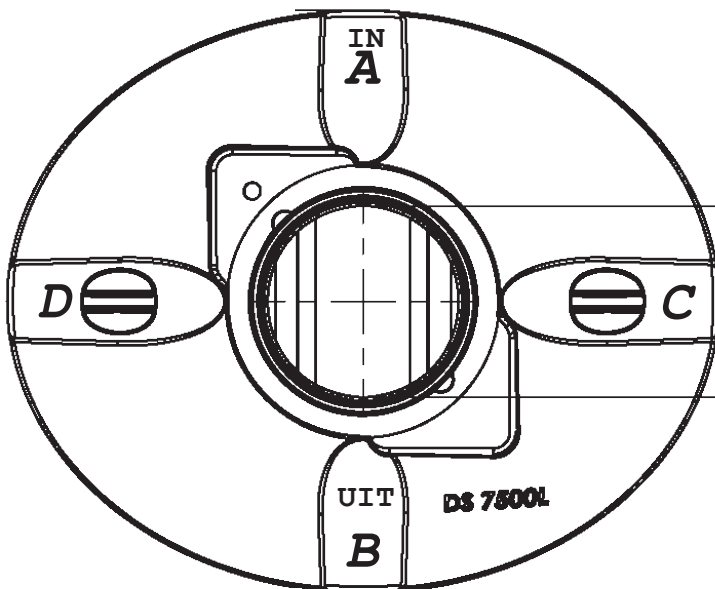

DS /DSB TANKS

VOLUMES: 7500L, 6000L, 5000L, 4000L, 3300L, 2000L, 1500L, 1000L

GELIEVE DE JUISTE HOOGTES EN DIAMETERS AAN TE DUIDEN OP DE GEWENSTE PLAATS.

Boven AANZICHT

AANZICHT A

AANZICHT B

AANZICHT C

AANZICHT D