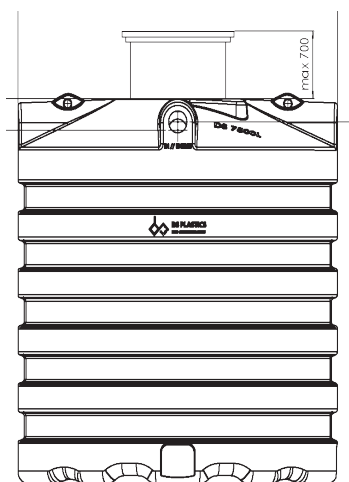

DS /DSB TANKS

VOLUMES: 7500L, 6000L, 5000L, 4000L, 3300L, 2000L, 1500L, 1000L

GELIEVE DE JUISTE HOOGTES EN DIAMETERS AAN TE DUIDEN OP DE GEWENSTE PLAATS.

Boven AANZICHT

AANZICHT A

AANZICHT B

AANZICHT C

AANZICHT D