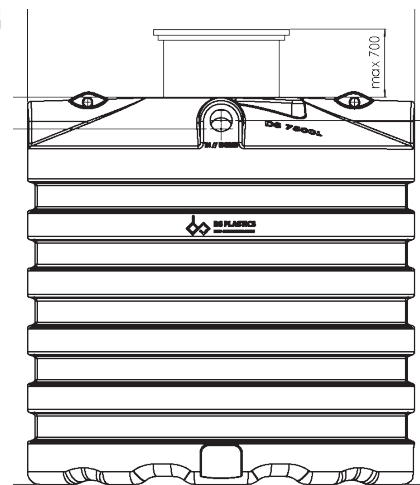

DS /DSB TANKS

VOLUMES: 7500L, 6000L, 5000L, 4000L, 3300L, 2000L, 1500L, 1000L

GELIEVE DE JUISTE HOOGTES EN DIAMETERS AAN TE DUIDEN OP DE GEWENSTE PLAATS.

Boven AANZICHT

AANZICHT A

AANZICHT B

AANZICHT C

AANZICHT D