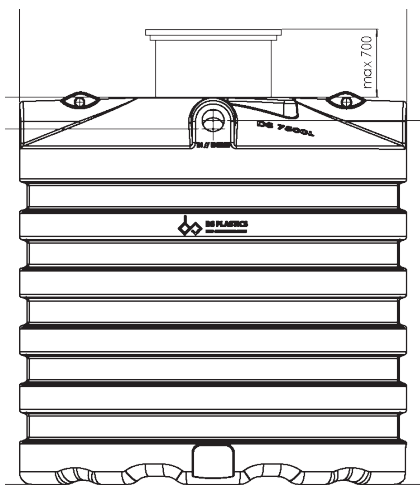

DS /DSB TANKS

VOLUMES: 7500L, 6000L, 5000L, 4000L, 3300L, 2000L, 1500L, 1000L

GELIEVE DE JUISTE HOOGTES EN DIAMETERS AAN TE DUIDEN OP DE GEWENSTE PLAATS.

Boven AANZICHT

AANZICHT A

AANZICHT B

AANZICHT C

AANZICHT D