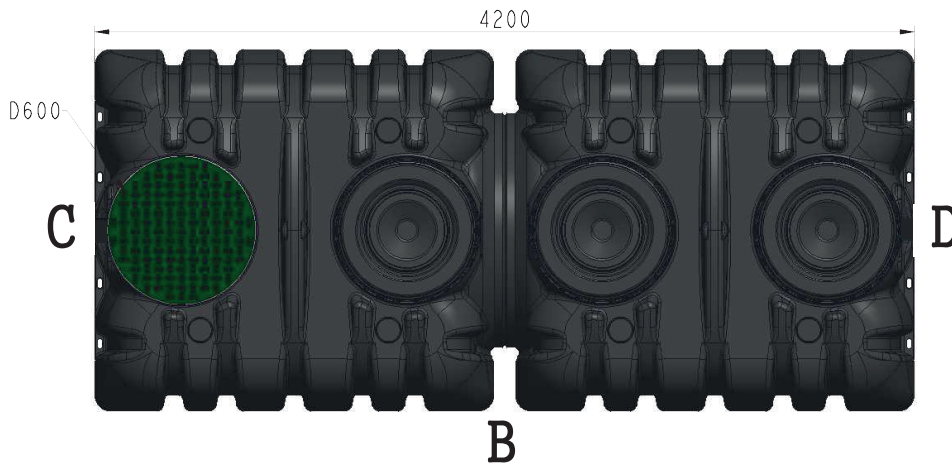

QR 7.500

4200X1850X1650 MM

GELIEVE DE JUISTE HOOGTES EN DIAMETERS AAN TE DUIDEN OP DE GEWENSTE PLAATS.

BOVEN AANZICHT

AANZICHT A

AANZICHT B

AANZICHT C

AANZICHT D