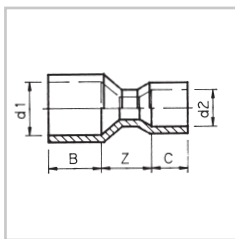

REDUCING SOCKET

Verloopsok
Reduktionmuffe
Manchon reduit
Manicotto di riduzione
Manguito de reducción

ART.CODE	d1	d2	Z	B	C	PN	QUANTITY
712646	63	50	32	38 - 40	31 - 35	12.5	150
712651	75	50	37	44 - 46	31 - 35	7.5	100
15007077	75	63	33	44 - 46	38 - 43	12.5	100
716037	90	50	35	51 - 53	31 - 35	12.5	50
15007420	90	63	55	51 - 53	38 - 43	10	50
15007079	90	75	40	51 - 53	44 - 51	12.5	72
15005976	110	75	65	61 - 64	44 - 51	7.5	50
15007422	110	90	60	61 - 64	51 - 59	12.5	45
15007081	125	90	70	69 - 72	51 - 59	10	24
15007424	125	110	60	69 - 72	61 - 70	10	24
716038	140	110	55	76 - 80	61 - 70	6	15
15007509	140	125	65	76 - 80	69 - 79	10	12
15007426	160	110	95	86 - 90	61 - 70	6	12
15007085	160	125	80	86 - 90	69 - 79	10	12
716039	160	140	70	86 - 90	76 - 87	10	8
712676	200	125	120	106 - 111	69 - 79	6	6
712675	200	140	115	106 - 111	76 - 87	6	8
15007428	200	160	100	106 - 111	86 - 99	10	8
712680	225	160	125	119 - 125	86 - 99	6	1
15007513	225	200	80	119 - 125	106 - 122	10	1
15000121	250	200	115	131 - 137	106 - 122	10	1
712690	250	225	90	131 - 137	119 - 136	10	1
712681	280	225	140	146 - 153	119 - 136	6	1
712692	280	250	115	146 - 153	131 - 151	10	1
712683	315	225	155	164 - 172	119 - 136	6	1
15000122	315	250	200	164 - 172	131 - 151	6	1
712685	315	280	175	164 - 172	146 - 168	10	1
712694	355	315	175	184 - 193	164 - 188	6	1
712695	400	315	165	206 - 216	164 - 188	6	1
712696	400	355	155	206 - 216	184 - 211	6	1