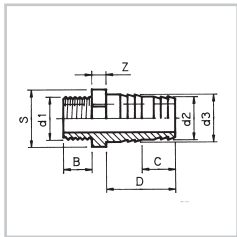

HOSE NOZZLE

Slangpilaar
Schlauchtülle
Embout cannelé
Portagomma
Conexión manguera

ART.CODE	d1	d2	d3	Z	B	C	D	S	QUANTITY
713272	¼" (M)	12	14	6	11	16	36	15	100
713273	⅜" (M)	16	18	7	12	18	40	19	100
713276	½" (M)	20	22	8	15	20	44	24	100
713279	¾" (M)	25	28	8	16	24	54	30	100
713283	1" (M)	31	34	9	18	28	63	35	100
713286	1¼" (M)	40	43	13	21	32	72	46	100
713288	1½" (M)	50	53	14	21	35	80	55	100
713292	2" (M)	60	66	16	26	40	90	70	50

PVC-U