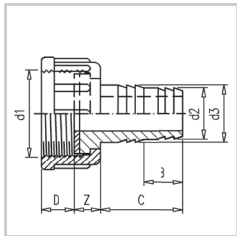

HOSE NOZZLE

Slangpilaar
Schlauchtülle
Embout cannelé
Portagomma
Conexión manguera

ART.CODE	d1	d2	d3	Z	B	C	D	QUANTITY
713379	¾" (F)	16	18	17	18	40	11	50
713383	1" (F)	20	22	17	20	44	11	50
713385	1¼" (F)	25	28	17	24	54	13	50
713388	1½" (F)	31	34	20	28	63	13	50
713392	2" (F)	40	43	20	32	72	15	50
713393	2¼" (F)	50	53	23	35	80	16	50
713396	2¾" (F)	60	66	23	40	90	21	25