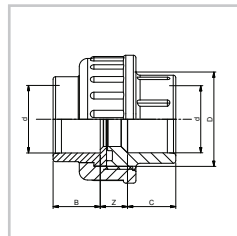

# ADAPTOR UNION

Sputigietkoppeling  
Verschraubung  
Raccord union  
Bocchettone  
Enlace de unión

TYPE A

TYPE B

ART.CODE	d	Z	B	C	D	S	PN	TYPE	QUANTITY
714304	12	22	12	12	5/8"	23	16	A	200
716091	16	23	14	14	3/4"	25	16	A	200
15009894	20	14	16	16	1"	-	16	B	100
716092	20	25	16	16	1"	30	16	A	100
15009923	25	14	19	19	1 1/4"	-	16	B	60
716093	25	23	19	19	1 1/4"	36	16	A	60
716960	32	14	22	22	1 1/2"	-	16	B	150
716945	32	24	22	22	1 1/2"	44	16	A	150
15009952	40	16	26	26	2"	-	16	B	100
716946	40	23	26	26	2"	54	16	A	100
15009981	50	18	31	31	2 1/4"	-	16	B	60
716947	50	23	31	31	2 1/4"	64	16	A	60
15009895	63	22	38	38	2 3/4"	-	16	B	45
716948	63	20	38	38	2 3/4"	80	16	A	45
714351	75	28	44	44	ZGTD	94	10	A	25
714356	90	34	51	51	ZGTD	114	10	A	15
714360	110	36	61	61	ZGTD	138	10	A	10