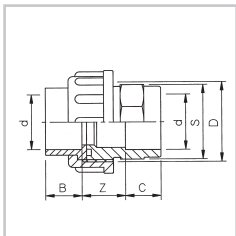

# ADAPTOR UNION

Sputigietkoppeling  
Verschraubung  
Raccord union  
Bocchettone  
Enlace de unión

TYPE A

TYPE B

ART.CODE	d	Z	B	C	D	S	PN	TYPE	QUANTITY
714304	12	22	12	12	5/8"	23	16	A	200
716091	16	23	14	14	3/4"	25	16	A	200
15009894	20	14	16	16	1"	-	16	B	100
716092	20	25	16	16	1"	30	16	A	100
15009923	25	14	19	19	1 1/4"	-	16	B	60
716093	25	23	19	19	1 1/4"	36	16	A	60
716960	32	14	22	22	1 1/2"	-	16	B	150
716945	32	24	22	22	1 1/2"	44	16	A	150
15009952	40	16	26	26	2"	-	16	B	100
716946	40	23	26	26	2"	54	16	A	100
15009981	50	18	31	31	2 1/4"	-	16	B	60
716947	50	23	31	31	2 1/4"	64	16	A	60
15009895	63	22	38	38	2 3/4"	-	16	B	45
716948	63	20	38	38	2 3/4"	80	16	A	45
714351	75	28	44	44	ZGTD	94	10	A	25
714356	90	34	51	51	ZGTD	114	10	A	15
714360	110	36	61	61	ZGTD	138	10	A	10