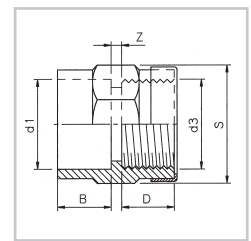

# ADAPTOR SOCKET

Draadsok  
Schraubmuffe  
Manchon taraudé  
Manicotto  
Manguito transición

TYPE A

TYPE B

TYPE A

TYPE B

ART.CODE	d1	d3	Z	B	D	S	TYPE	PN	QUANTITY
715704	12	¼" (F)	2	12	12	24	A	16	100
15007110	16	¼" (F)	3	14	12	27	A	16	100
15009912	16	⅜" (F)	3	14	12	27	A	10	100
716194	16	⅜" (F)	3	14	12	27	B	16	50
15007197	20	¼" (F)	5	16	12	32	A	16	50
15007540	20	⅜" (F)	5	16	12	32	A	16	100
715705	20	½" (F)	2	16	15	32	A	10	100
716195	20	½" (F)	2	16	15	32	B	16	50
716196	25	½" (F)	5	19	15	36	A	16	100
715708	25	⅜" (F)	8	19	12	36	A	16	50
15006328	25	¾" (F)	4	19	16	36	A	10	100
716197	25	¾" (F)	4	19	16	36	B	16	50
716198	32	½" (F)	5	22	15	46	A	16	100
716199	32	¾" (F)	9	22	16	46	A	16	100
716956	32	1" (F)	3	22	22	46	A	10	100
716200	32	1" (F)	3	22	22	46	B	16	50
15009883	40	¾" (F)	6	26	16	55	A	10	150
15007199	40	¾" (F)	6	26	16	55	B	16	50
716201	40	1" (F)	4	26	22	55	A	16	100
716957	40	1¼" (F)	3	26	23	55	A	10	100
716202	40	1¼" (F)	3	26	23	55	B	16	50
15009969	50	1" (F)	2	31	22	66	A	10	100
15007542	50	1" (F)	2	31	22	66	B	16	75
716203	50	1¼" (F)	4	31	23	66	A	16	100
716958	50	1½" (F)	2	31	25	66	A	10	100
716204	50	1½" (F)	2	31	25	66	B	16	50
15009940	63	1¼" (F)	3	38	23	80	A	10	50
15007629	63	1¼" (F)	3	38	23	80	B	16	50
716205	63	1½" (F)	7	38	25	80	A	16	50
716959	63	2" (F)	3	38	27	80	A	10	50
716206	63	2" (F)	3	38	27	80	B	16	25
15009971	75	1½" (F)	5	44	23	94	A	10	40
15007116	75	1½" (F)	5	44	23	94	B	16	40
15009885	75	2" (F)	4	44	27	94	A	10	45
15007631	75	2" (F)	4	44	27	94	B	16	35
716207	75	2½" (F)	4	44	31	94	B	10	25
716208	90	3" (F)	3	51	36	114	B	10	24
716209	110	4" (F)	5	56	45	137	B	10	15