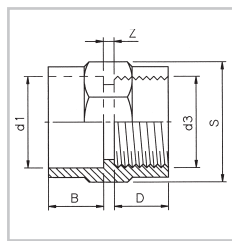

# ADAPTOR SOCKET

Draadsok  
Schraubmuffe  
Manchon taraudé  
Manicotto  
Manguito transición

TYPE A

TYPE B

TYPE A

TYPE B

ART.CODE	d1	d3	Z	B	D	S	TYPE	PN	QUANTITY
715704	12	¼" (F)	2	12	12	24	A	16	100
15007110	16	¼" (F)	3	14	12	27	A	16	100
15009912	16	⅜" (F)	3	14	12	27	A	10	100
716194	16	⅜" (F)	3	14	12	27	B	16	50
15007197	20	¼" (F)	5	16	12	32	A	16	50
15007540	20	⅜" (F)	5	16	12	32	A	16	100
715705	20	½" (F)	2	16	15	32	A	10	100
716195	20	½" (F)	2	16	15	32	B	16	50
716196	25	½" (F)	5	19	15	36	A	16	100
715708	25	⅜" (F)	8	19	12	36	A	16	50
15006328	25	¾" (F)	4	19	16	36	A	10	100
716197	25	¾" (F)	4	19	16	36	B	16	50
716198	32	½" (F)	5	22	15	46	A	16	100
716199	32	¾" (F)	9	22	16	46	A	16	100
716956	32	1" (F)	3	22	22	46	A	10	100
716200	32	1" (F)	3	22	22	46	B	16	50
15009883	40	¾" (F)	6	26	16	55	A	10	150
15007199	40	¾" (F)	6	26	16	55	B	16	50
716201	40	1" (F)	4	26	22	55	A	16	100
716957	40	1¼" (F)	3	26	23	55	A	10	100
716202	40	1¼" (F)	3	26	23	55	B	16	50
15009969	50	1" (F)	2	31	22	66	A	10	100
15007542	50	1" (F)	2	31	22	66	B	16	75
716203	50	1¼" (F)	4	31	23	66	A	16	100
716958	50	1½" (F)	2	31	25	66	A	10	100
716204	50	1½" (F)	2	31	25	66	B	16	50
15009940	63	1¼" (F)	3	38	23	80	A	10	50
15007629	63	1¼" (F)	3	38	23	80	B	16	50
716205	63	1½" (F)	7	38	25	80	A	16	50
716959	63	2" (F)	3	38	27	80	A	10	50
716206	63	2" (F)	3	38	27	80	B	16	25
15009971	75	1½" (F)	5	44	23	94	A	10	40
15007116	75	1½" (F)	5	44	23	94	B	16	40
15009885	75	2" (F)	4	44	27	94	A	10	45
15007631	75	2" (F)	4	44	27	94	B	16	35
716207	75	2½" (F)	4	44	31	94	B	10	25
716208	90	3" (F)	3	51	36	114	B	10	24
716209	110	4" (F)	5	56	45	137	B	10	15