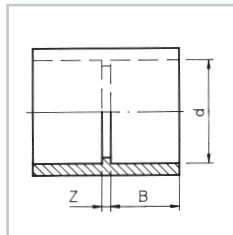

SOCKET

Sok
Muffe
Manchon
Manicotto
Manguito enchufe

* = kiwa norm PN 16

ART.CODE	d	Z	B	PN	QUANTITY
715847	12	3	12	16	300 (6x50)
715848	16	3	14	16	300 (6x50)
715849	20	3	16	16	300 (6x50)
715850	25	3	19	16	200
716925	32	3	22	16	300
716926	40	5	26	16	200
716927	50	5	31	16	200
716928	63	3	38	16	100
715851	75	4	44	16	65
715852	90	5	51	16	36
715853	110	9	61	16	24
710064	125	7	69	16	12
715854	140	8	76	16	10
715855	160	8	86	16	8
715856	200	16	106	10	1
715859	225	16	119	10	1
715857	250	16	134	10	1
715860	280	16	149	10	1
715858	315	16	166	10	1