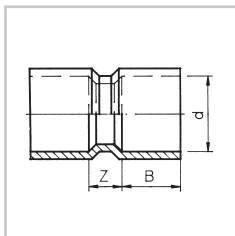

SOCKET

Sok
Muffe
Manchon
Manicotto
Manguito enchufe

ART.CODE	d	Z	B	TYPE	PN	QUANTITY
715861	25	9	19	A	10	450
710123	32	12	22	A	10	400
710130	40	12	26	A	10	300
710138	50	12	31	A	10	250
710416	63	18	38	A	10	125
710151	75	19	44	A	10	100
710156	90	22	51	A	10	56
	90	32	51 - 53	B	16	56
710160	110	19	61	A	10	33
	110	41	61 - 64	B	16	25
710164	125	36	69 - 72	B	7.5	22
	125	47	69 - 72	B	16	16
710165	140	46	76 - 80	B	7.5	10
	140	60	76 - 80	B	16	10
710166	160	46	86 - 90	B	7.5	10
	160	60	86 - 90	B	16	10
710167	200	48	106 - 111	B	7.5	9
	200	63	106 - 111	B	12.5	1
710180	225	65	119 - 125	B	7.5	1
	225	74	119 - 125	B	12.5	1
710168	250	68	131 - 137	B	7.5	1
	250	85	131 - 137	B	10	1
710182	280	100	146 - 153	B	10	1
710169	315	75	164 - 172	B	7.5	1
	315	90	164 - 172	B	10	1
710184	355	125	184 - 193	B	6	1
710170	400	140	206 - 216	B	6	1