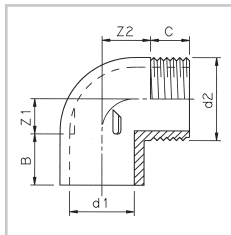

ELBOW 90°

Knie 90°

Winkel 90°

Coude 90°

Gomito 90°

Code 90°

PVC-U

ART.CODE	d1	d2	Z1	Z2	B	C	PN	QUANTITY
716062	20	¾" (M)	11	17	16	16	16	200
716063	25	1" (M)	17	20	19	19	16	350
716064	32	¾" (M)	21	29	22	19	10	250
713923	32	1" (M)	21	30	22	19	10	250
716065	32	1¼" (M)	17	24	22	21	10	250
716066	40	1¼" (M)	23	28	26	21	10	200
713931	40	1½" (M)	23	28	26	21	10	175
716067	50	1¼" (M)	28	34	31	21	10	150
716068	50	1½" (M)	28	34	31	21	10	125
716069	50	2" (M)	28	34	31	26	10	100