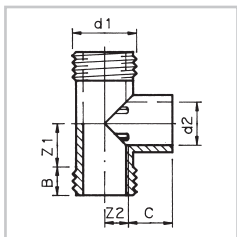

# TEE 90°

T-Stuk 90°  
T-Stück 90°  
TE 90°  
TI 90°  
TE 90°

TYPE A

TYPE B

TYPE C

TYPE A

TYPE B & TYPE C

\* Straight threaded  
Rechte schroefdraad  
Geradem gewinde  
Filetage droit  
Filetto diritto  
Recto rosca

ART. CODE	d1	d2	Z1	Z2	B	C	TYPE	PN	QUANTITY
716079	20	¾" (M)	11	17	16	17	A	16	250
716080	25	¾" (M)	14	20	19	16	A	16	300
714215	32	1" (M)	14	20	19	14	A	16	250
714223	32	¾" (M)	17	23	22	16	A	16	200
716081	32	1" (M)	17	23	22	19	A	16	200
15007510	1" (M)	32	31	20	19	22	B	10	250
716082	32	1¼" (M)	17	23	22	19	A	10	225
711425	1¼" (M)	32	26	17	21	22	B	10	175
15007084	1¼" (M)	-	26	-	21	-	C	10	175
716083	40	1" (M)	23	27	26	19	A	16	125
716084	40	1¼" (M)	23	27	26	21	A	10	140
15007169	1¼" (M)	40	27	23	21	26	B	10	150
716085	40	1½" (M)	23	27	26	21	A	10	130
716086	50	1" (M)	28	33	31	19	A	16	90
716087	50	1¼" (M)	28	33	31	21	A	10	90
716088	50	1½" (M)	28	33	31	21	A	10	90
716089	63	1" (M)	34	42	38	19	A	16	50
714247	63	1¼" (M)	34	42	38	21	A	16	45
714248	63	1½" (M)	34	42	38	21	A	16	40
714249	63	2" (M)	34	42	38	26	A	16	40
714251	75	1¼" (M)	40	50	44	21	A	16	30
716090	75	1½" (M)	40	50	44	21	A	16	30
714253	75	2" (M)	40	50	44	26	A	16	28