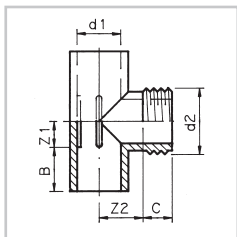

# TEE 90°

T-Stuk 90°  
T-Stück 90°  
TE 90°  
TI 90°  
TE 90°

TYPE A

TYPE B

TYPE C

TYPE A

TYPE B & TYPE C

\* Straight threaded  
Rechte schroefdraad  
Geradem gewinde  
Filetage droit  
Filetto diritto  
Recto rosca

ART. CODE	d1	d2	Z1	Z2	B	C	TYPE	PN	QUANTITY
716079	20	¾" (M)	11	17	16	17	A	16	250
716080	25	¾" (M)	14	20	19	16	A	16	300
714215	32	1" (M)	14	20	19	14	A	16	250
714223	32	¾" (M)	17	23	22	16	A	16	200
716081	32	1" (M)	17	23	22	19	A	16	200
15007510	1" (M)	32	31	20	19	22	B	10	250
716082	32	1¼" (M)	17	23	22	19	A	10	225
711425	1¼" (M)	32	26	17	21	22	B	10	175
15007084	1¼" (M)	-	26	-	21	-	C	10	175
716083	40	1" (M)	23	27	26	19	A	16	125
716084	40	1¼" (M)	23	27	26	21	A	10	140
15007169	1¼" (M)	40	27	23	21	26	B	10	150
716085	40	1½" (M)	23	27	26	21	A	10	130
716086	50	1" (M)	28	33	31	19	A	16	90
716087	50	1¼" (M)	28	33	31	21	A	10	90
716088	50	1½" (M)	28	33	31	21	A	10	90
716089	63	1" (M)	34	42	38	19	A	16	50
714247	63	1¼" (M)	34	42	38	21	A	16	45
714248	63	1½" (M)	34	42	38	21	A	16	40
714249	63	2" (M)	34	42	38	26	A	16	40
714251	75	1¼" (M)	40	50	44	21	A	16	30
716090	75	1½" (M)	40	50	44	21	A	16	30
714253	75	2" (M)	40	50	44	26	A	16	28