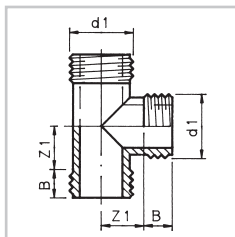

# TEE 90°

T-Stuk 90°  
T-Stück 90°  
TE 90°  
TI 90°  
TE 90°

TYPE A

TYPE B

TYPE C

TYPE A

TYPE B & TYPE C

\* Straight threaded  
Rechte schroefdraad  
Geradem gewinde  
Filetage droit  
Filetto diritto  
Recto rosca

ART. CODE	d1	d2	Z1	Z2	B	C	TYPE	PN	QUANTITY
716079	20	¾" (M)	11	17	16	17	A	16	250
716080	25	¾" (M)	14	20	19	16	A	16	300
714215	32	1" (M)	14	20	19	14	A	16	250
714223	32	¾" (M)	17	23	22	16	A	16	200
716081	32	1" (M)	17	23	22	19	A	16	200
15007510	1" (M)	32	31	20	19	22	B	10	250
716082	32	1¼" (M)	17	23	22	19	A	10	225
711425	1¼" (M)	32	26	17	21	22	B	10	175
15007084	1¼" (M)	-	26	-	21	-	C	10	175
716083	40	1" (M)	23	27	26	19	A	16	125
716084	40	1¼" (M)	23	27	26	21	A	10	140
15007169	1¼" (M)	40	27	23	21	26	B	10	150
716085	40	1½" (M)	23	27	26	21	A	10	130
716086	50	1" (M)	28	33	31	19	A	16	90
716087	50	1¼" (M)	28	33	31	21	A	10	90
716088	50	1½" (M)	28	33	31	21	A	10	90
716089	63	1" (M)	34	42	38	19	A	16	50
714247	63	1¼" (M)	34	42	38	21	A	16	45
714248	63	1½" (M)	34	42	38	21	A	16	40
714249	63	2" (M)	34	42	38	26	A	16	40
714251	75	1¼" (M)	40	50	44	21	A	16	30
716090	75	1½" (M)	40	50	44	21	A	16	30
714253	75	2" (M)	40	50	44	26	A	16	28