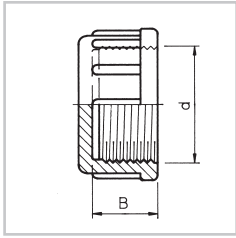

SCREWCAP

Draadkap
Schraubkappe
Bouchon taraudé
Calotta a filetto
Tapon rosco hembra

TYPE A

TYPE B

ART.CODE	d	B	TYPE	PN	QUANTITY
717873	3/8" (F)	13	A	10	250 (5x50)
717876	1/2" (F)	14	A	10	500 (10x50)
716271	3/4" (F)	16	A	10	400 (8x50)
717883	1" (F)	17	A	10	500 (10x50)
717885	1 1/4" (F)	19	A	10	500 (10x50)
15009892	1 1/2" (F)	23	B	10	300
716272	1 1/2" (F)	23	A	10	300
15009921	2" (F)	24	B	10	150
717892	2" (F)	24	A	10	150
15009950	2 1/4" (F)	25	A	10	25
15009922	2 1/2" (F)	29	B	10	100
716273	2 1/2" (F)	29	A	10	100
717893	2 3/4" (F)	29	A	10	25
15009893	3" (F)	31	B	10	50
716274	3" (F)	31	A	10	50
15009979	4" (F)	34	B	6	10
716275	4" (F)	34	A	6	10