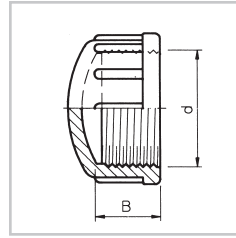

SCREWCAP

Draadkap
Schraubkappe
Bouchon taraudé
Calotta a filetto
Tapon rosco hembra

TYPE A

TYPE B

ART.CODE	d	B	TYPE	PN	QUANTITY
717873	3/8" (F)	13	A	10	250 (5x50)
717876	1/2" (F)	14	A	10	500 (10x50)
716271	3/4" (F)	16	A	10	400 (8x50)
717883	1" (F)	17	A	10	500 (10x50)
717885	1 1/4" (F)	19	A	10	500 (10x50)
15009892	1 1/2" (F)	23	B	10	300
716272	1 1/2" (F)	23	A	10	300
15009921	2" (F)	24	B	10	150
717892	2" (F)	24	A	10	150
15009950	2 1/4" (F)	25	A	10	25
15009922	2 1/2" (F)	29	B	10	100
716273	2 1/2" (F)	29	A	10	100
717893	2 3/4" (F)	29	A	10	25
15009893	3" (F)	31	B	10	50
716274	3" (F)	31	A	10	50
15009979	4" (F)	34	B	6	10
716275	4" (F)	34	A	6	10