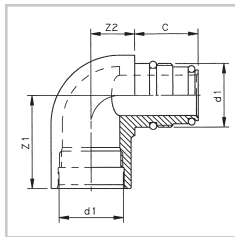

SWING ELBOW

Swing knie
Swing Winkel
Coude swing
Gomito swing
Codo mixto

PVC-U

EPDM

ART.CODE	d1	Z1	Z2	C	PN	QUANTITY
717889	SWDR 32	48	23	34	10	100
15007298	SWDR 50	74	33	50	10	50