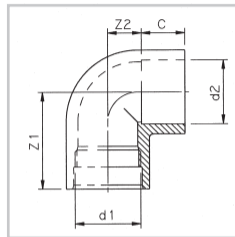

SWING ELBOW

Swing knie
Swing Winkel
Coude swing
Gomito swing
Codo mixto

PVC-U

ART.CODE	d1	d2	Z1	Z2	C	PN	QUANTITY
717890	SWDR 32	32	48	17	22	10	100
15007349	SWDR 50	50	74	26	31	10	50