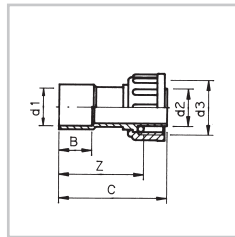

# 2/3 UNION

2/3 Beregeningskoppeling

2/3 Verschraubung

Accouplement 2 pièces

Bocchettone a 2 pezzi

Enlace 2 piezas

TYPE A

TYPE B

TYPE A

TYPE B

ART.CODE	d1	d2	d3	Z	B	C	TYPE	PN	QUANTITY
718524	32	32	1¼" (F)	73	32	90	A	7.5	250
15007273	32	32	1¼" (F)	73	57	90	B	7.5	250