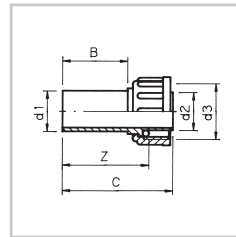

# 2/3 UNION

2/3 Beregeningskoppeling

2/3 Verschraubung

Accouplement 2 pièces

Bocchettone a 2 pezzi

Enlace 2 piezas

TYPE A

TYPE B

TYPE A

TYPE B

ART.CODE	d1	d2	d3	Z	B	C	TYPE	PN	QUANTITY
718524	32	32	1¼" (F)	73	32	90	A	7.5	250
15007273	32	32	1¼" (F)	73	57	90	B	7.5	250