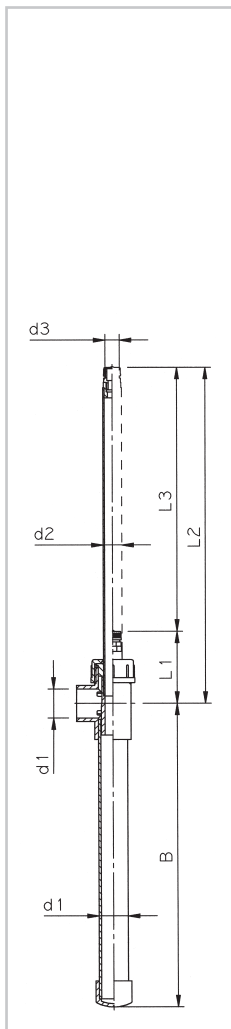

TELESCOPE

Telescoop
Teleskop
Télescope
Telescopio
Telescopico

T-MODEL

CROSS-MODEL

ART. CODE	d1	d2	d3	L1	L2	L3	B	MODEL	TYPE	QUANTITY
718995	63	40	1"	150	855	705	770	T	Stand	10
15007369	63	40	1"	150	955	805	870	T	+10cm	10
718935	63	40	1"	150	1055	905	970	T	+20cm	10
15006883	63	40	1"	150	1155	1005	1070	T	+30cm	10
718998	63	40	1"	220	925	705	700	Kruis	Stand	10
15007371	63	40	1"	220	1025	805	800	Kruis	+10cm	10
718936	63	40	1"	220	1125	905	900	Kruis	+20cm	10
15006884	63	40	1"	220	1225	1005	1000	Kruis	+30cm	10