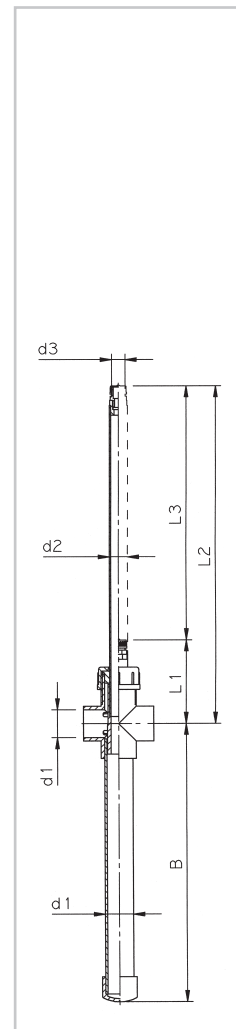

TELESCOPE

Telescoop
Teleskop
Télescope
Telescopio
Telescopico

T-MODEL

CROSS-MODEL

ART. CODE	d1	d2	d3	L1	L2	L3	B	MODEL	TYPE	QUANTITY
718995	63	40	1"	150	855	705	770	T	Stand	10
15007369	63	40	1"	150	955	805	870	T	+10cm	10
718935	63	40	1"	150	1055	905	970	T	+20cm	10
15006883	63	40	1"	150	1155	1005	1070	T	+30cm	10
718998	63	40	1"	220	925	705	700	Kruis	Stand	10
15007371	63	40	1"	220	1025	805	800	Kruis	+10cm	10
718936	63	40	1"	220	1125	905	900	Kruis	+20cm	10
15006884	63	40	1"	220	1225	1005	1000	Kruis	+30cm	10