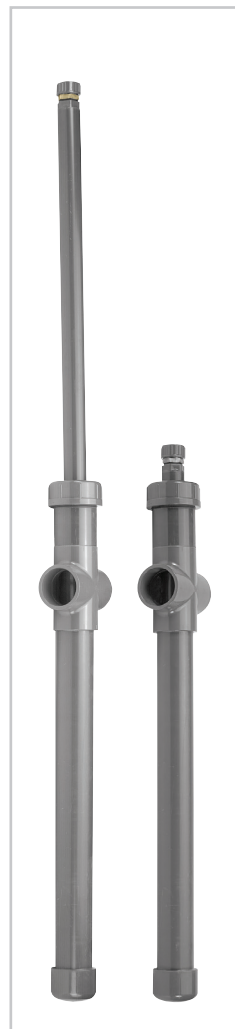

TELESCOPE

Telescoop
Teleskop
Télescope
Telescopio
Telescopico

T-MODEL

CROSS-MODEL

ART. CODE	d1	d2	d3	L1	L2	L3	B	MODEL	TYPE	QUANTITY
718995	63	40	1"	150	855	705	770	T	Stand	10
15007369	63	40	1"	150	955	805	870	T	+10cm	10
718935	63	40	1"	150	1055	905	970	T	+20cm	10
15006883	63	40	1"	150	1155	1005	1070	T	+30cm	10
718998	63	40	1"	220	925	705	700	Kruis	Stand	10
15007371	63	40	1"	220	1025	805	800	Kruis	+10cm	10
718936	63	40	1"	220	1125	905	900	Kruis	+20cm	10
15006884	63	40	1"	220	1225	1005	1000	Kruis	+30cm	10