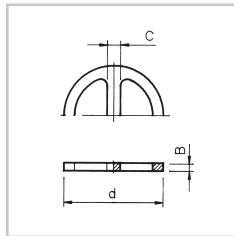

FIXING RING (PARTS)

Borgring (afdruipventiel veer)

Sicherungsring

Bague de fixation

Anello di fissa

Anillo de seguridad

EPDM

PART (D)

ART.CODE	d	B	C	QUANTITY
719126	39	3	5	50
Part E =	wartelmoer 1¼"	Art. code: 8.20.026		
Part F =	knie 32 x 1¼"	Art. code: 2.29.051		