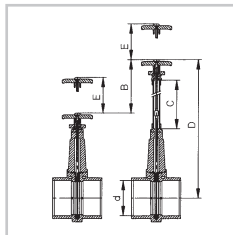

SLIDE VALVE

Schuifafsluiter

Absperrschieber

Vanne à Guillotine

Valvula Ghigliottina

Válvula de guillotina

ART.CODE	d	B	C	D	E	P max	QUANTITY
720388	110	500	478	788	107	0.5	1
720394	110	1000	978	1288	107	0.5	1
15007007	110	1500	1478	1788	107	0.5	1
15007350	110	2000	1978	2288	107	0.5	1
720390	160	500	478	888	163	0.5	1
720396	160	1000	978	1388	163	0.5	1
15006259	160	1500	1478	1888	163	0.5	1
15007009	160	2000	1978	2388	163	0.5	1
720392	200	500	478	950	200	0.5	1
720398	200	1000	978	1450	200	0.5	1
720397	200	1500	1478	1950	200	0.5	1
15006923	200	2000	1978	2450	200	0.5	1