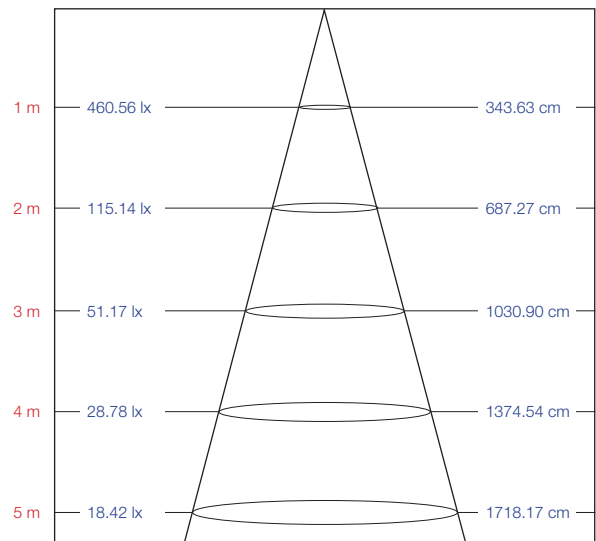

Specificaties

Artikelnummer	Modelnummer	Omschrijving	Vermogen	Output lumen	CRI	Kleurtemp.	PF	L70
15049707	AD-DS300102830	Adurolight Aria 10	10W	1000 lumen	>80	3000K	>0,95	30.000 h
15049708	AD-DS300102840	Adurolight Aria 10	10W	1200 lumen	>80	4000K	>0,95	30.000 h
15049709	AD-DS300102830S	Adurolight Aria 10*	10W	1000 lumen	>80	3000K	>0,95	30.000 h
15049710	AD-DS300102840S	Adurolight Aria 10*	10W	1200 lumen	>80	4000K	>0,95	30.000 h

Aria

LED RONDE PLAFONDARMATUUR

Maatschets

Tekening aanpassen

Afmetingen

10 W

A 300 mm

B 100 mm

Fotometrische gegevens

Nog geen gegevens beschikbaar

Lux Distance Curve
 Voorbeeld type: Sandy 20 W, 4000K

Beam Angle: 119.60 Deg