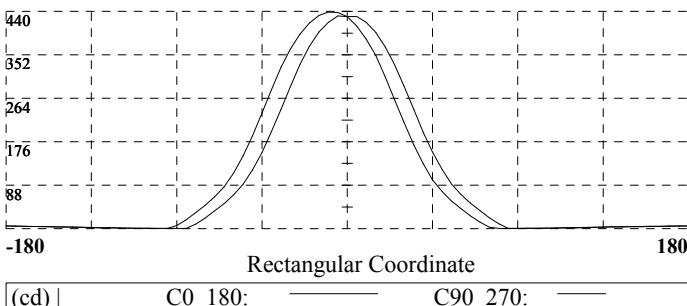

Specificaties

Artikelnummer	Modelnummer	Omschrijving	Vermogen	Output lumen	CRI	Kleurtemp.	PF	L70
15049707	AD-DS300102830	Adurolight Aria 10	10W	1000 lumen	>80	3000K	>0,95	30.000 h
15049708	AD-DS300102840	Adurolight Aria 10	10W	1200 lumen	>80	4000K	>0,95	30.000 h
15049709	AD-DS300102830S	Adurolight Aria 10*	10W	1000 lumen	>80	3000K	>0,95	30.000 h
15049710	AD-DS300102840S	Adurolight Aria 10*	10W	1200 lumen	>80	4000K	>0,95	30.000 h

Aria

LED RONDE PLAFONDARMATUUR

Maatschets

Tekening aanpassen

Afmetingen

10 W

A 300 mm

B 100 mm

Fotometrische gegevens

Nog geen gegevens beschikbaar

Lux Distance Curve
 Voorbeeld type: Sandy 20 W, 4000K

Beam Angle: 119.60 Deg