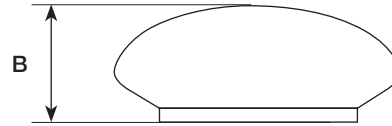

Aria

LED RONDE PLAFONDARMATUUR

Maatschets

Tekening aanpassen

Afmetingen

10 W

A 300 mm

B 100 mm

Fotometrische gegevens

Nog geen gegevens beschikbaar

Lux Distance Curve
 Voorbeeld type: Sandy 20 W, 4000K

Beam Angle: 119.60 Deg