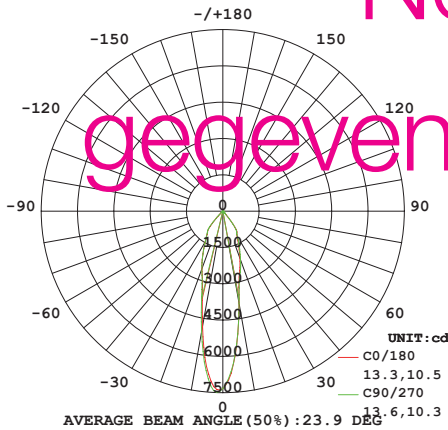

Aria

LED RONDE PLAFONDARMATUUR

Maatschets

Tekening aanpassen

Afmetingen

10 W

A 300 mm

B 100 mm

Fotometrische gegevens

Nog geen gegevens beschikbaar

Lux Distance Curve
 Voorbeeld type: Sandy 20 W, 4000K

Beam Angle: 119.60 Deg