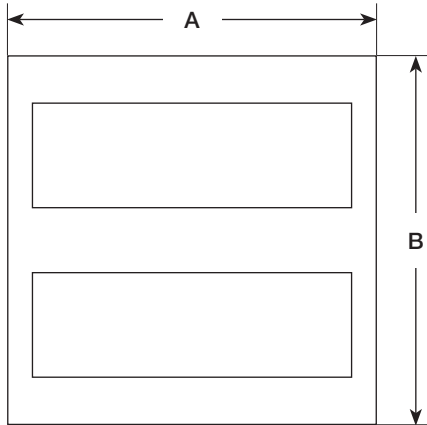

Aurelio

TROFFER ARMATUUR

Maatschets

INDOOR PQL

Afmetingen

	38 W - 6060	38 W - 1230
A	595 mm	295 mm
B	595 mm	1195 mm
C	11,5 mm	11,5 mm