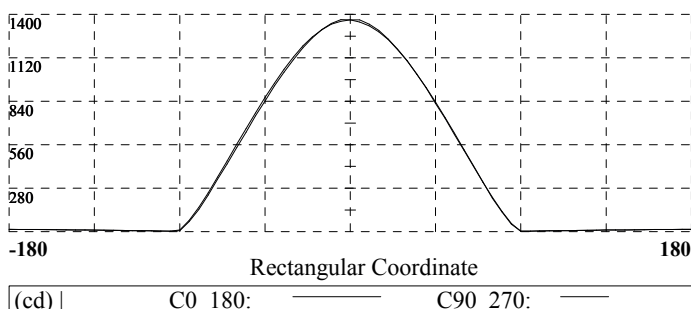

Nood accu

* Specificaties

Artikelnummer	Omschrijving	Vermogen	mA
880093	Noodverlichtingsaccu	38W	950 mA

Aurelio

TROFFER ARMATUUR

Maatschets

INDOOR PQL

Afmetingen

	38 W - 6060	38 W - 1230
A	595 mm	295 mm
B	595 mm	1195 mm
C	11,5 mm	11,5 mm

Fotometrische gegevens

Lux-Distance Curve

Voorbeeld type: Aurelio 38 W, 4000K

Height | Illuminance | Diameter

Beam Angle: 113.90 Deg