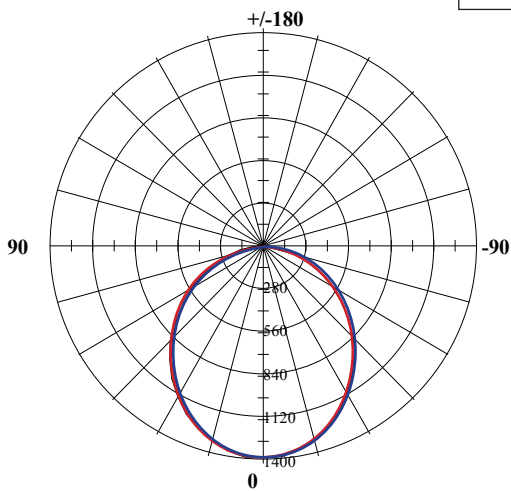

	38 W - 6060	38 W - 1230
A	595 mm	295 mm
B	595 mm	1195 mm
C	11,5 mm	11,5 mm

Fotometrische gegevens

Lux-Distance Curve

Voorbeeld type: Aurelio 38 W, 4000K

Height | Illuminance | Diameter

Beam Angle: 113.90 Deg