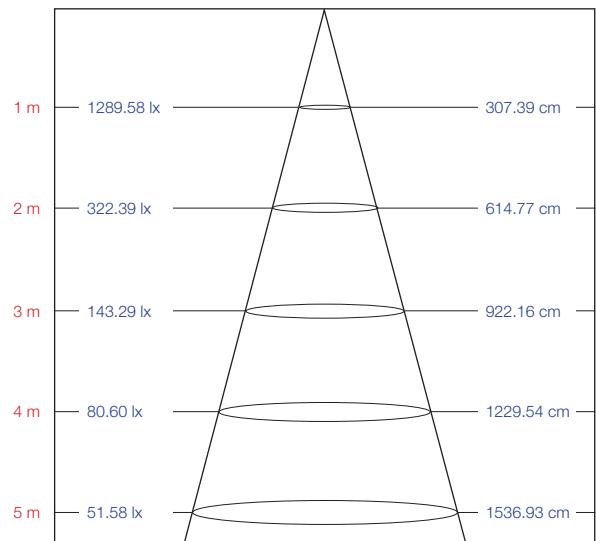

Specificaties

Artikelnummer	Modelnummer	Omschrijving	Vermogen	Output lumen	CRI	Kleurtemp.	PF	L70
850389	AD-T6060402830	Adurolight Aurelio 6060	38W	3697 lumen	>80	3000K	>0.95	30.000 h
850390	AD-T6060402840	Adurolight Aurelio 6060	38W	3882 lumen	>80	4000K	>0.95	30.000 h

	38 W - 6060	38 W - 1230
A	595 mm	295 mm
B	595 mm	1195 mm
C	11,5 mm	11,5 mm

Fotometrische gegevens

Lux-Distance Curve

Voorbeeld type: Aurelio 38 W, 4000K

Height | Illuminance | Diameter

Beam Angle: 113.90 Deg