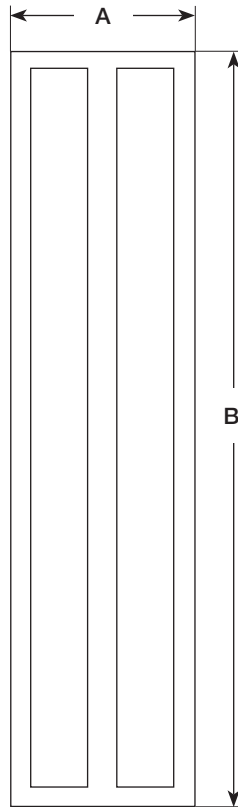

Specificaties

Artikelnummer	Modelnummer	Omschrijving	Vermogen	Output lumen	CRI	Kleurtemp.	PF	L70
850389	AD-T6060402830	Adurolight Aurelio 6060	38W	3697 lumen	>80	3000K	>0.95	30.000 h
850390	AD-T6060402840	Adurolight Aurelio 6060	38W	3882 lumen	>80	4000K	>0.95	30.000 h

* Dimbaar d.m.v. vervanging dimbare driver (zie volgende pagina).

Technische specificaties		Elektrische aansluiting		Materiaaleigenschappen	
Dimbaar	Optioneel	Frequentie (Hz)	50/60	Behuizing	Aluminium Polycarbonaat
Bundelhoek (°)	115°	Voltage	220V-240V	Optiek	Opaal
IP	40	AC/DC	AC		
IK	08				
Driver	Extern				
UGR	≥ 19				

Nood accu

* Specificaties

Artikelnummer	Omschrijving	Vermogen	mA
880093	Noodverlichtingsaccu	38W	950 mA

Aurelio

TROFFER ARMATUUR

Maatschets

INDOOR PQL

Afmetingen

	38 W - 6060	38 W - 1230
A	595 mm	295 mm
B	595 mm	1195 mm
C	11,5 mm	11,5 mm

Fotometrische gegevens

Lux-Distance Curve

Voorbeeld type: Aurelio 38 W, 4000K

Height | Illuminance | Diameter

Beam Angle: 113.90 Deg