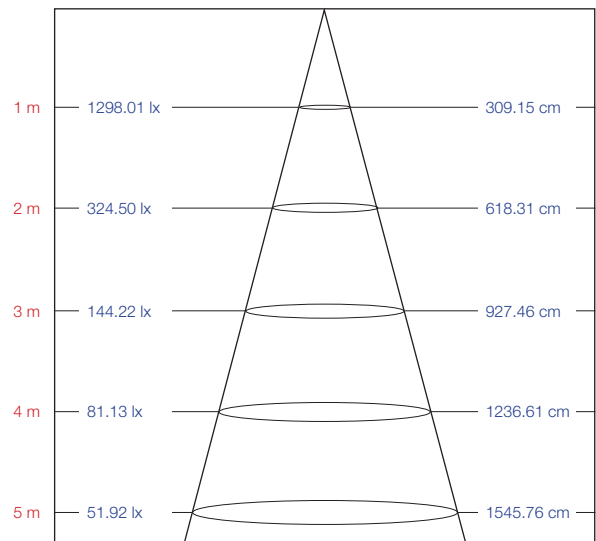

#### Afmetingen

	38 W - 6060	38 W - 1230
A	595 mm	295 mm
B	595 mm	1195 mm
C	11,5 mm	11,5 mm

### Fotometrische gegevens

#### Lux-Distance Curve

Voorbeeld type: Aurevia 38 W, 4000K

Height Illuminance Diameter

Beam Angle: 114.20 Deg