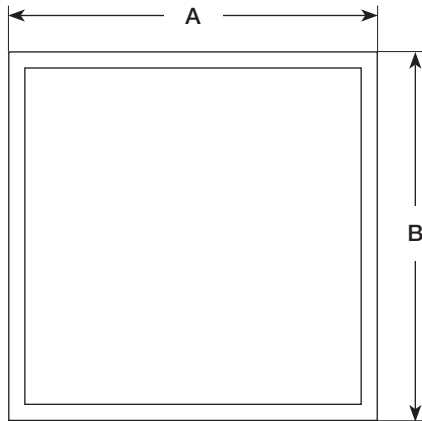

#### Afmetingen

	38 W - 6060	38 W - 1230
A	595 mm	295 mm
B	595 mm	1195 mm
C	11,5 mm	11,5 mm

#### Lux-Distance Curve

Voorbeeld type: Aurevia 38 W, 4000K

Height Illuminance Diameter

Beam Angle: 114.20 Deg