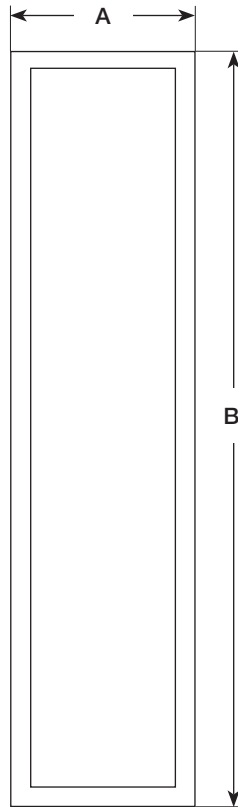

#### Afmetingen

	38 W - 6060	38 W - 1230
A	595 mm	295 mm
B	595 mm	1195 mm
C	11,5 mm	11,5 mm

#### Lux-Distance Curve

Voorbeeld type: Aurevia 38 W, 4000K

Height Illuminance Diameter

Beam Angle: 114.20 Deg