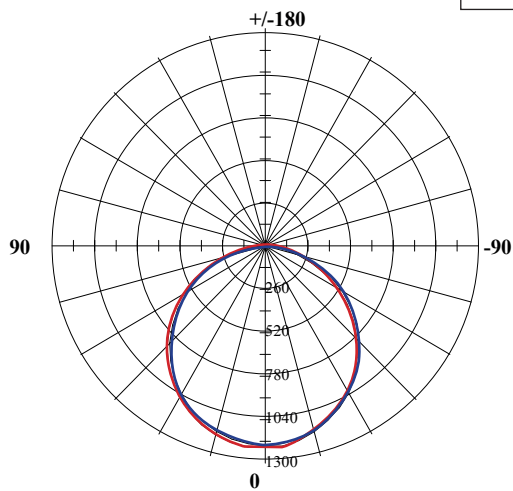

## BASIC LED PANEEL

#### Afmetingen

	38 W - 6060	38 W - 1230
A	595 mm	295 mm
B	595 mm	1195 mm
C	11,5 mm	11,5 mm

#### Lux-Distance Curve

Voorbeeld type: Aurevia 38 W, 4000K

Height Illuminance Diameter

Beam Angle: 114.20 Deg