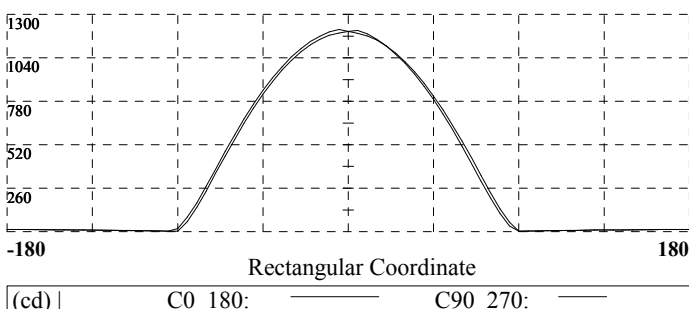

Fotometrische gegevens