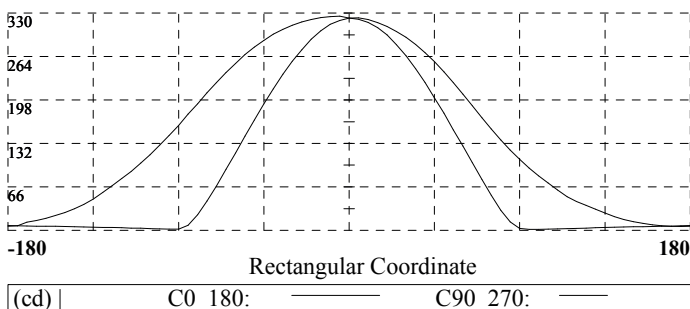

#### Fotometrische gegevens

Lux-Distance Curve  
Voorbeeld type: Cleo 24 W, 4000K

Height | Illuminance | Diameter

Beam Angle: 133.70 Deg