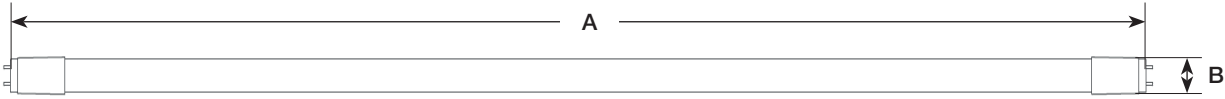

Cleo

LED DIMBARE T8 LED BUIS

Maatschets

LAMPEN PQL

Afmetingen				
	10 W	15 W	22 W	24 W
A	600 mm	900 mm	1200 mm	1500 mm
B	28 mm	28 mm	28 mm	28 mm