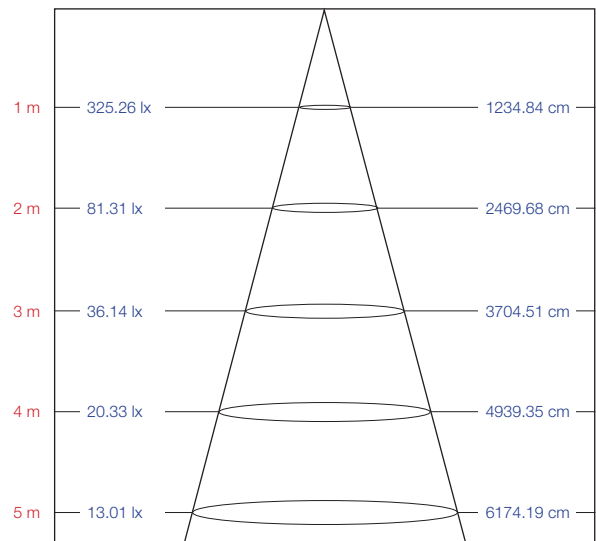

#### Maatschets

LAMPEN PQL

Afmetingen				
	10 W	15 W	22 W	24 W
A	600 mm	900 mm	1200 mm	1500 mm
B	28 mm	28 mm	28 mm	28 mm

#### Fotometrische gegevens

Lux-Distance Curve  
Voorbeeld type: Cleo 24 W, 4000K

Height | Illuminance | Diameter

Beam Angle: 133.70 Deg