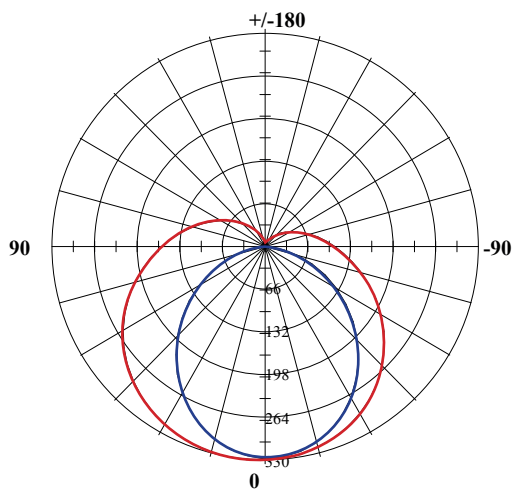

#### Fotometrische gegevens

Lux-Distance Curve  
Voorbeeld type: Cleo 24 W, 4000K

Height | Illuminance | Diameter

Beam Angle: 133.70 Deg