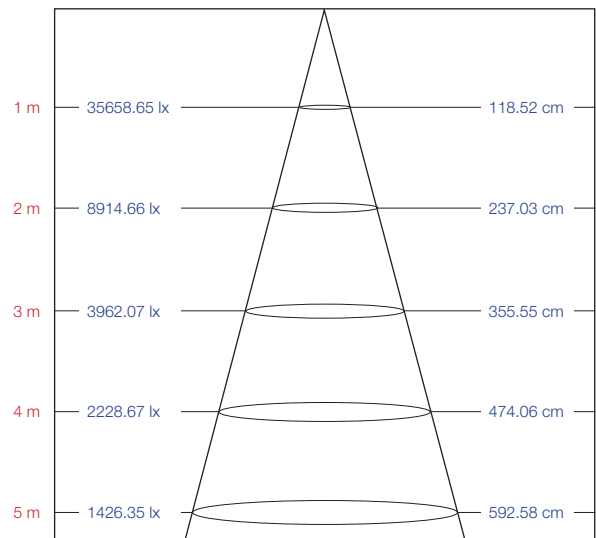

Dextor HP

LED SCHIJNWERPER

Maatschets

Afmetingen

	150 W	200 W	300 W	400 W	500 W
A	495 mm	467 mm	459 mm	497 mm	497 mm
B	374 mm	374 mm	374 mm	374 mm	374 mm
C	303 mm	246 mm	303 mm	303 mm	360 mm

Fotometrische gegevens

Lux-Distance Curve

Voorbeeld type: Dextor HP 300 W, 4000K

Height Illuminance

Diameter

Beam Angle: 61.30 Deg