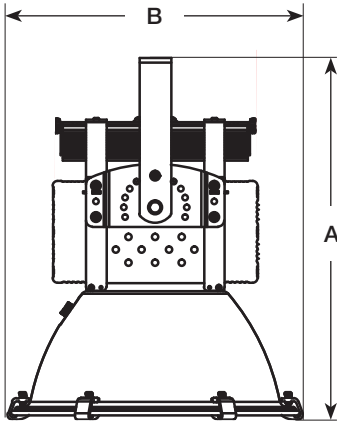

Dextor HP

LED SCHIJNWERPER

Maatschets

Afmetingen

	150 W	200 W	300 W	400 W	500 W
A	495 mm	467 mm	459 mm	497 mm	497 mm
B	374 mm	374 mm	374 mm	374 mm	374 mm
C	303 mm	246 mm	303 mm	303 mm	360 mm

Fotometrische gegevens

Lux-Distance Curve

Voorbeeld type: Dextor HP 300 W, 4000K

Height Illuminance

Diameter

Beam Angle: 61.30 Deg