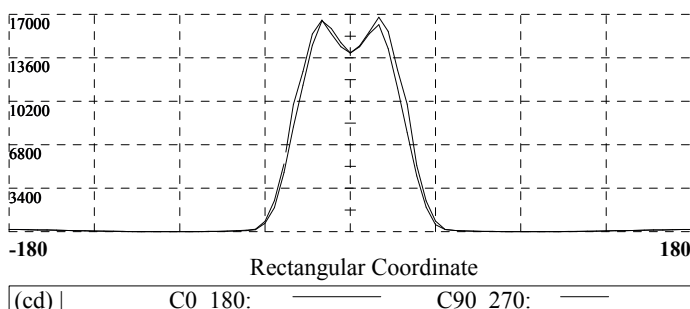

Dextor HP

LED SCHIJNWERPER

Maatschets

Afmetingen

	150 W	200 W	300 W	400 W	500 W
A	495 mm	467 mm	459 mm	497 mm	497 mm
B	374 mm	374 mm	374 mm	374 mm	374 mm
C	303 mm	246 mm	303 mm	303 mm	360 mm

Fotometrische gegevens

Lux-Distance Curve

Voorbeeld type: Dextor HP 300 W, 4000K

Height Illuminance

Diameter

Beam Angle: 61.30 Deg