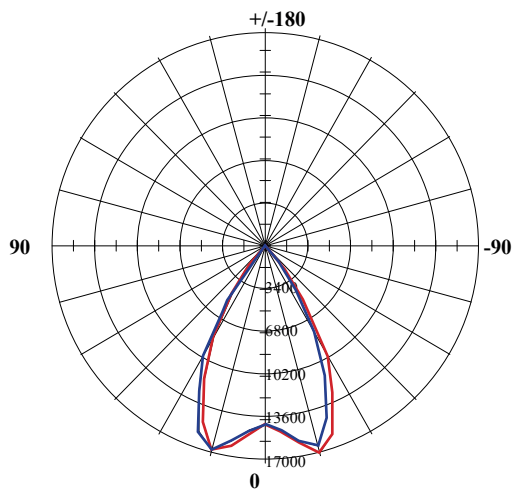

Dextor HP

LED SCHIJNWERPER

Maatschets

Afmetingen

	150 W	200 W	300 W	400 W	500 W
A	495 mm	467 mm	459 mm	497 mm	497 mm
B	374 mm	374 mm	374 mm	374 mm	374 mm
C	303 mm	246 mm	303 mm	303 mm	360 mm

Fotometrische gegevens

Lux-Distance Curve

Voorbeeld type: Dextor HP 300 W, 4000K

Height Illuminance

Diameter

Beam Angle: 61.30 Deg