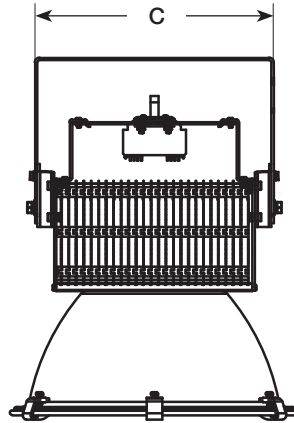

Dextor HP

LED SCHIJNWERPER

Maatschets

Afmetingen

	150 W	200 W	300 W	400 W	500 W
A	495 mm	467 mm	459 mm	497 mm	497 mm
B	374 mm	374 mm	374 mm	374 mm	374 mm
C	303 mm	246 mm	303 mm	303 mm	360 mm

Fotometrische gegevens

Lux-Distance Curve

Voorbeeld type: Dextor HP 300 W, 4000K

Height Illuminance

Diameter

Beam Angle: 61.30 Deg