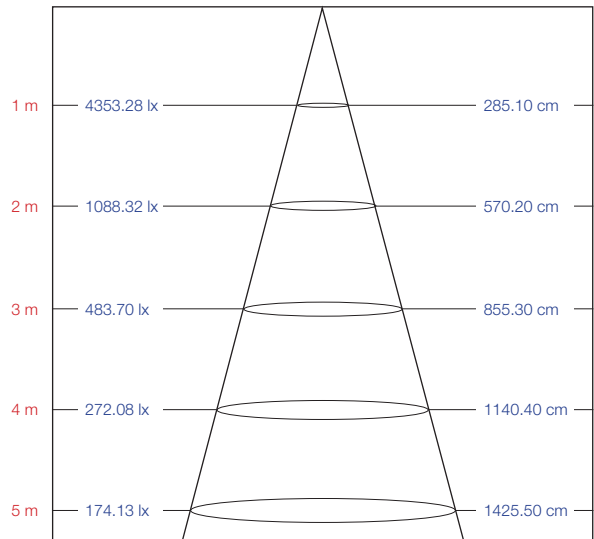

Lance

LED PROJECTOR

Maatschets

OUTDOOR PAL

Afmetingen					
	60 W	80 W	100 W	120 W	150 W
A	375 mm	375 mm	610 mm	610 mm	610 mm
B	295 mm	295 mm	295 mm	295 mm	295 mm
C	230 mm	230 mm	230 mm	230 mm	230 mm

Fotometrische gegevens

Lux-Distance Curve
Voorbeeld type: Lance 100 W, 4000K

Height | Illuminance | Diameter

Beam Angle: 109.90 Deg