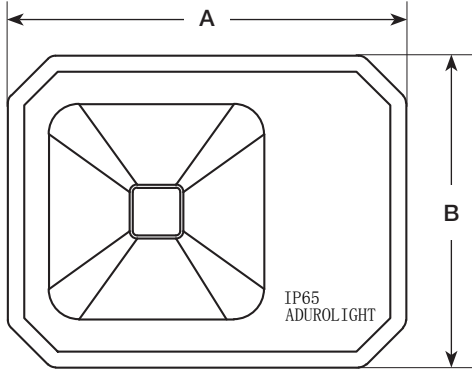

Lance

LED PROJECTOR

Maatschets

OUTDOOR PAL

Afmetingen					
	60 W	80 W	100 W	120 W	150 W
A	375 mm	375 mm	610 mm	610 mm	610 mm
B	295 mm	295 mm	295 mm	295 mm	295 mm
C	230 mm	230 mm	230 mm	230 mm	230 mm

Fotometrische gegevens

Lux-Distance Curve
Voorbeeld type: Lance 100 W, 4000K

Height | Illuminance | Diameter

Beam Angle: 109.90 Deg