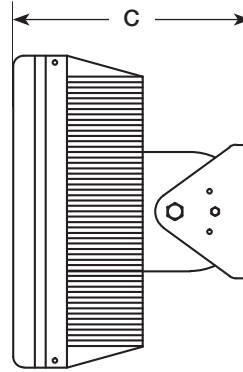

Lance

LED PROJECTOR

Maatschets

OUTDOOR PAL

Afmetingen					
	60 W	80 W	100 W	120 W	150 W
A	375 mm	375 mm	610 mm	610 mm	610 mm
B	295 mm	295 mm	295 mm	295 mm	295 mm
C	230 mm	230 mm	230 mm	230 mm	230 mm

Fotometrische gegevens

Lux-Distance Curve
Voorbeeld type: Lance 100 W, 4000K

Height | Illuminance | Diameter

Beam Angle: 109.90 Deg