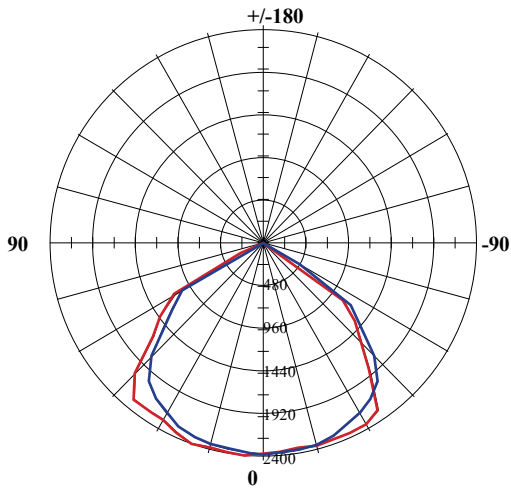

Lance

LED PROJECTOR

Maatschets

OUTDOOR PAL

Afmetingen					
	60 W	80 W	100 W	120 W	150 W
A	375 mm	375 mm	610 mm	610 mm	610 mm
B	295 mm	295 mm	295 mm	295 mm	295 mm
C	230 mm	230 mm	230 mm	230 mm	230 mm

Fotometrische gegevens

Lux-Distance Curve
Voorbeeld type: Lance 100 W, 4000K

Height | Illuminance | Diameter

Beam Angle: 109.90 Deg