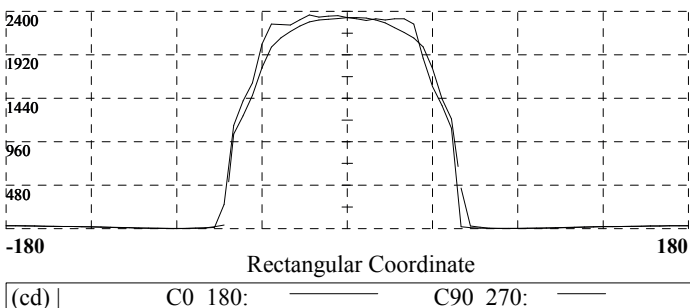

Lance

LED PROJECTOR

Maatschets

OUTDOOR PAL

Afmetingen					
	60 W	80 W	100 W	120 W	150 W
A	375 mm	375 mm	610 mm	610 mm	610 mm
B	295 mm	295 mm	295 mm	295 mm	295 mm
C	230 mm	230 mm	230 mm	230 mm	230 mm

Fotometrische gegevens

Lux-Distance Curve
Voorbeeld type: Lance 100 W, 4000K

Height | Illuminance | Diameter

Beam Angle: 109.90 Deg