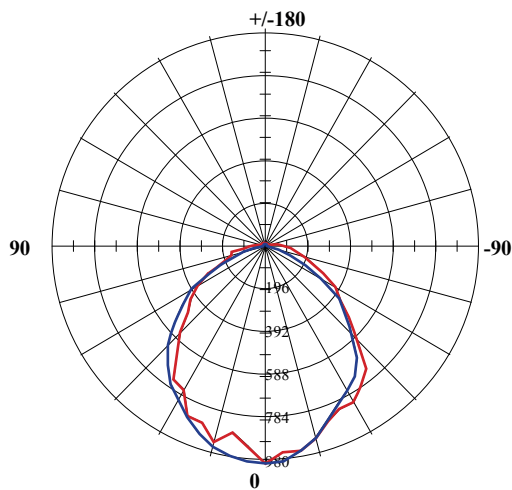

Lineo XC

LIJNVERLICHTING MET TRANSPARANTE KAP

Maatschets

Afmetingen			
	20 W	40 W	60 W
A	600 mm	1200 mm	1500 mm
B	80 mm	80 mm	80 mm
C	95 mm	95 mm	95 mm

Fotometrische gegevens

Lux-Distance Curve

Voorbeeld type: Lineo XC 40 W, 4000K

Height | Illuminance | Diameter

Beam Angle: 100.80 Deg