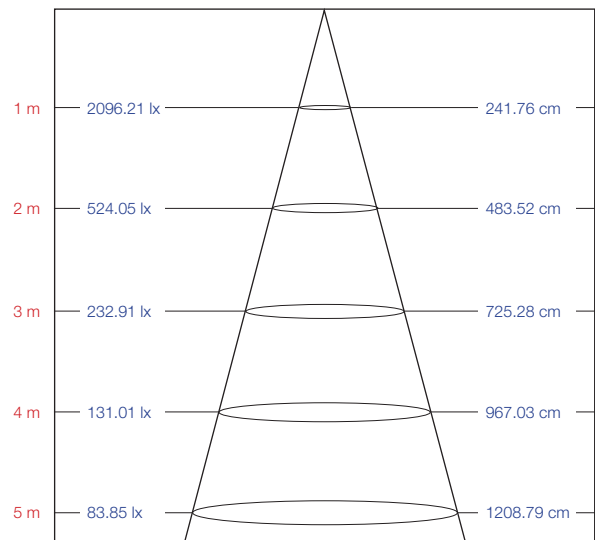

Lineo XC

LIJNVERLICHTING MET TRANSPARANTE KAP

Maatschets

Afmetingen			
	20 W	40 W	60 W
A	600 mm	1200 mm	1500 mm
B	80 mm	80 mm	80 mm
C	95 mm	95 mm	95 mm

Fotometrische gegevens

Lux-Distance Curve

Voorbeeld type: Lineo XC 40 W, 4000K

Height | Illuminance | Diameter

Beam Angle: 100.80 Deg