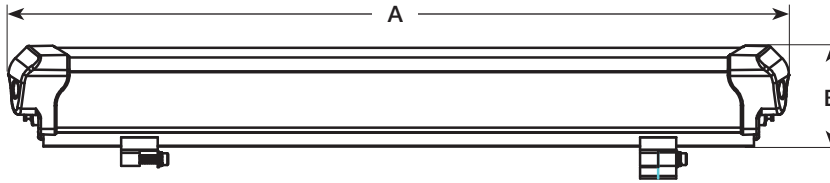

- 
- 
- 
- 
- 

Technische specificaties		Elektrische aansluiting		Materiaaleigenschappen	
Dimbaar	Nee	Frequentie (Hz)	50/60	Behuizing	Gecoat aluminium
Bundelhoek (°)	120°	Voltage	220V-240V	Optiek	Polycarbonaat transparant
IP	65	AC/DC	AC		
IK	10				
Driver	Ingebouwd				

Lineo XC

LIJNVERLICHTING MET TRANSPARANTE KAP

Maatschets

Afmetingen			
	20 W	40 W	60 W
A	600 mm	1200 mm	1500 mm
B	80 mm	80 mm	80 mm
C	95 mm	95 mm	95 mm

Fotometrische gegevens

Lux-Distance Curve

Voorbeeld type: Lineo XC 40 W, 4000K