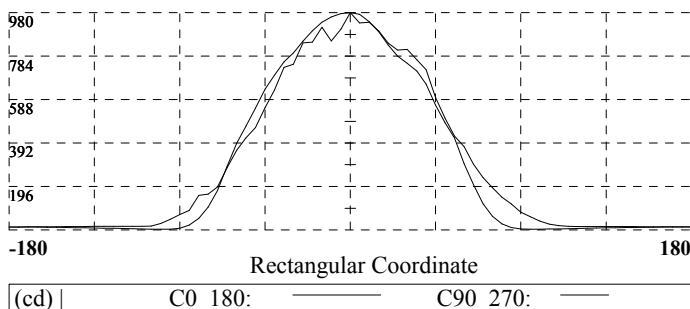

Lineo XC

LIJNVERLICHTING MET TRANSPARANTE KAP

Maatschets

Afmetingen			
	20 W	40 W	60 W
A	600 mm	1200 mm	1500 mm
B	80 mm	80 mm	80 mm
C	95 mm	95 mm	95 mm

Fotometrische gegevens

Lux-Distance Curve

Voorbeeld type: Lineo XC 40 W, 4000K

Height | Illuminance | Diameter

Beam Angle: 100.80 Deg