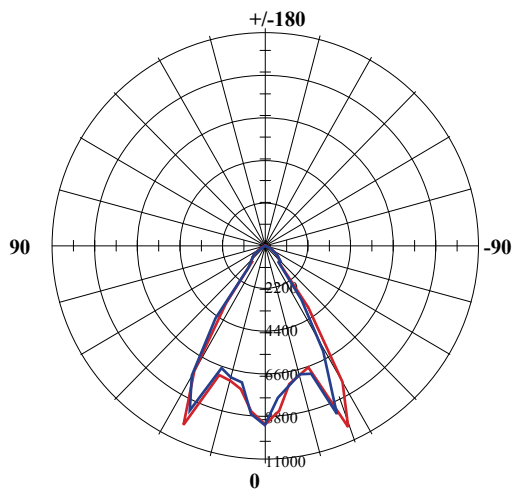

Revelon PC

LED HIGH BAY PENDELARMATUUR

Maatschets

Afmetingen					
	50 W	80 W	100 W	150 W	200 W
A	420 mm	420 mm	420 mm	420 mm	420 mm
B	476 mm	486 mm	526 mm	556 mm	636 mm

Fotometrische gegevens

Lux-Distance Curve

Voorbeeld type: Revelon PC 100 W, 4000K

Height Illuminance

Diameter

Beam Angle: 65.40 Deg