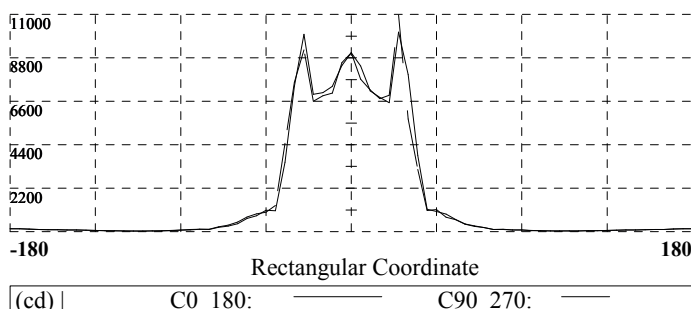

Revelon PC

LED HIGH BAY PENDELARMATUUR

Maatschets

Afmetingen					
	50 W	80 W	100 W	150 W	200 W
A	420 mm	420 mm	420 mm	420 mm	420 mm
B	476 mm	486 mm	526 mm	556 mm	636 mm

Fotometrische gegevens

Lux-Distance Curve

Voorbeeld type: Revelon PC 100 W, 4000K

Height Illuminance

Diameter

Beam Angle: 65.40 Deg