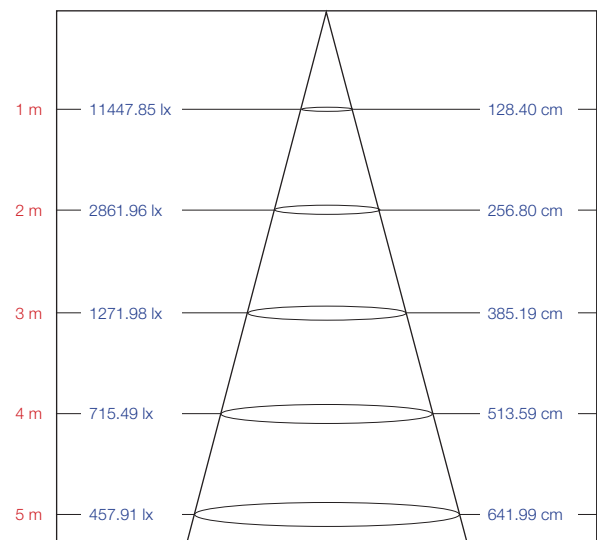

Revelon PC

LED HIGH BAY PENDELARMATUUR

Maatschets

Afmetingen					
	50 W	80 W	100 W	150 W	200 W
A	420 mm	420 mm	420 mm	420 mm	420 mm
B	476 mm	486 mm	526 mm	556 mm	636 mm

Fotometrische gegevens

Lux-Distance Curve

Voorbeeld type: Revelon PC 100 W, 4000K

Height Illuminance

Diameter

Beam Angle: 65.40 Deg