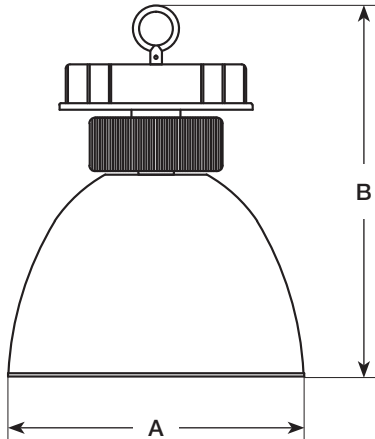

Technische specificaties

Dimbaar	Nee
Bundelhoek (°)	60°
IP	65
IK	08
Driver	Ingebouwd

Elektrische aansluiting

Frequentie (Hz)	50/60
Voltage	220V-240V
AC/DC	AC

Materiaaleigenschappen

Behuizing	Aluminium
Optiek	Polycarbonaat

Revelon PC

LED HIGH BAY PENDELARMATUUR

Maatschets

Afmetingen					
	50 W	80 W	100 W	150 W	200 W
A	420 mm	420 mm	420 mm	420 mm	420 mm
B	476 mm	486 mm	526 mm	556 mm	636 mm

Fotometrische gegevens

Lux-Distance Curve

Voorbeeld type: Revelon PC 100 W, 4000K

Height Illuminance

Diameter

Beam Angle: 65.40 Deg