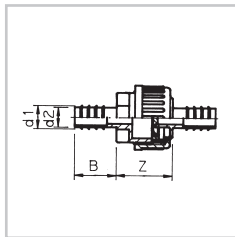

# PE NONRETURN VALVE

PE terugslagklep

PE Rücklaufventil

Soupape antiretour PE

Valvola di non ritorno in PE

Válvula anti retorno en PE

ART.CODE	d1	d2	B	Z	QUANTITY
15007226	14.5	13	50	28	200
15007282	18.5	17	50	28	200
15007227	23	21	50	28	200