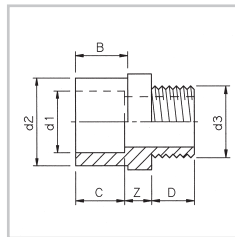

ADAPTOR NIPPLE

Draadeind
Gewindestück
Embout fileté
Manicotto nipplo
Manchon de transición

ART.CODE	d1	d2	d3	Z	B	C	D	PN	QUANTITY
15007314	25	32	1" (M)	11	22	19	18	10	500
15006953	32	40	1" (M)	12	26	22	18	10	500
15007315	32	40	1¼" (M)	12	26	22	23	10	600
15005001	40	50	1¼" (M)	16	31	26	23	10	300
15006955	40	50	1½" (M)	12	31	26	23	10	275