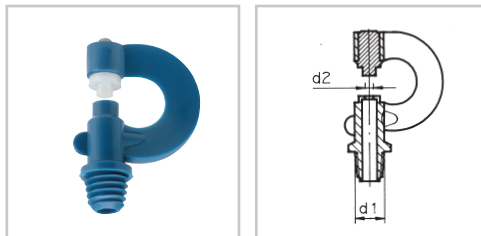

MISTING NOZZLE

Nevelsproeier
Nebeldüse
Brumiseur
Nebullizzatori
Nebulizador

ART.CODE	COLOUR/KLEUR/FARBE/COULEUR/COLORE/COLOR	d1	d2	QUANTITY
15007335	bluewhite/blauwwit/blauweiss/bleublanc/blubianco/azul blanco	WW 3/8"	1.00	1.000 (4x250)
780150	redwhite/roodwit/rotweiss/rougeblanc/rossobianco/rojo blanco	WW 3/8"	1.25	1.000 (4x250)
15007720	blackwhite/zwartwit/schwarzweiss/noirblanc/nerobianco/negro blanco	WW 3/8"	1.50	1.000 (4x250)
15007674	bluewhite/blauwwit/blauweiss/bleublanc/blubianco/azul blanco	M11	1.00	1.000 (4x250)
15007719	redwhite/roodwit/rotweiss/rougeblanc/rossobianco/rojo blanco	M11	1.25	1.000 (4x250)
15007676	blackwhite/zwartwit/schwarzweiss/noirblanc/nerobianco/negro blanco	M11	1.50	1.000 (4x250)