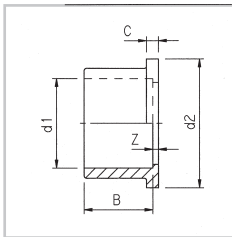

COLLAR (PARTS)

Inlegstuk
Bundbuchse
Collet
Collare
Portabrida

ART.CODE	d1	d2	Z	B	C	QUANTITY
15007701	12	5/8"	3	12	4	50
991720	16	3/4"	4	14	5	50
991722	20	1"	4	16	5	50
991724	25	1 1/4"	4	19	6	50
991726	32	1 1/2"	4	22	6	50
991728	40	2"	4	26	7	25
991730	50	2 1/4"	4	31	7	25
991732	63	2 3/4"	4	38	8	25
720545	75	ZGTD	5	44	9	10
720546	90	ZGTD	7	51	10	5
15007642	110	ZGTD	7	61	12	5