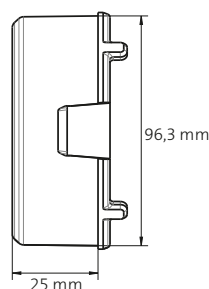

Eigenschappen en toepassingen

- Voor het koppelen van flexibele kanalen
- Voor toepassing in wanden, plafonds en vloeren
- Voor AE48C ronde kanalen (DN90/75 mm)
- Eenvoudige montage d. m. v. afdichtringen en klikringen
- Anti-statische en anti-bacteriële eigenschappen
- Onderdeel van het TÜV SÜD gecertificeerde Air Excellent systeem