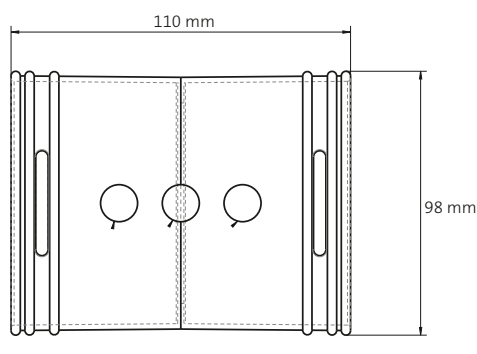

Eigenschappen en toepassingen

- Voor het koppelen van flexibele kanalen
- Voor toepassing in wanden, plafonds en vloeren
- Voor AE48C ronde kanalen (DN90/75 mm)
- Eenvoudige montage d. m. v. afdichtringen en klikringen
- Anti-statische en anti-bacteriële eigenschappen
- Onderdeel van het TÜV SÜD gecertificeerde Air Excellent systeem